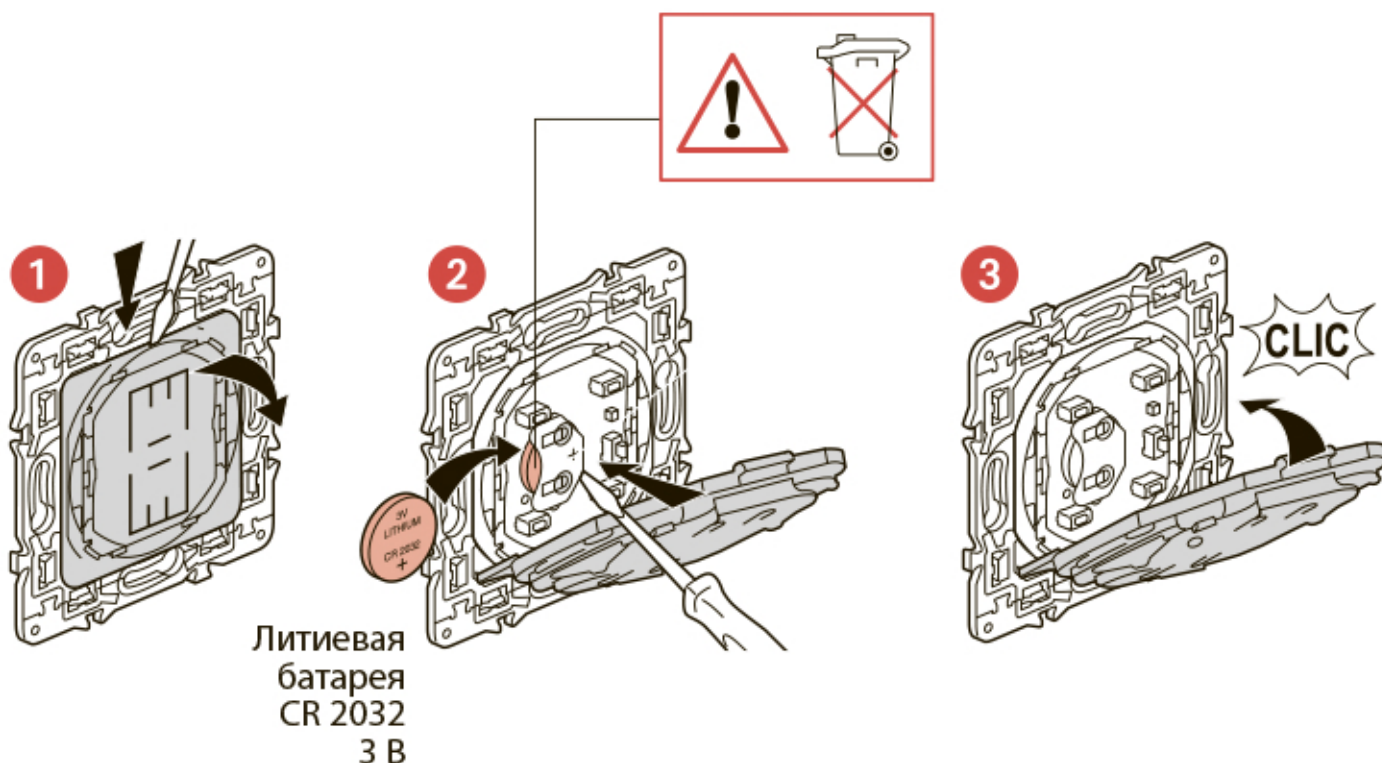

Установите умный беспроводной выключателя рольставней

Чтобы привязать умный беспроводной пульт рольставень к вашей сетевой электроустановке, следуйте указаниям:

- руководства пользователя вашего стартового пакета
- приложения **Legrand Home + Control** (раздел **Настройки/Добавить устройство**)
- или см. руководство пользователя на сайте **legrand.ru**

Замена батареи

УПРОЩЕННАЯ ДЕКЛАРАЦИЯ СООТВ. НОРМАМ ЕС

Нижеподписавшийся

Legrand

заявляет, что радио- и электрооборудование, упомянутое
в этих документах, соответствует директиве 2014/53/EU.