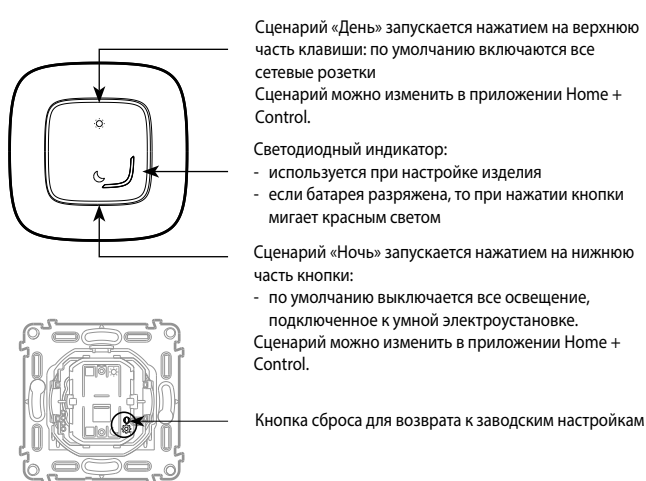

4. РАБОТА С ИЗДЕЛИЕМ