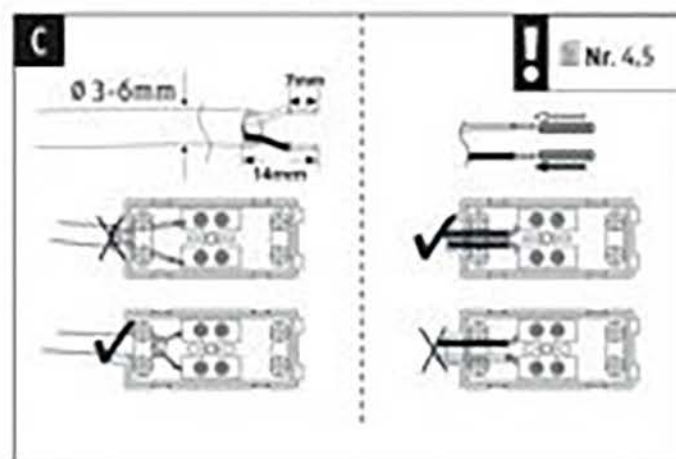

Art.-Nr.: 929.68

(+MA326) P5PU 11/18

incl.

1x

ENERGY LABEL

Y IIA
IE IA
енергия · ενεργεια

A**
A*
A+
A
B
C
D
E

5 kWh/1000h