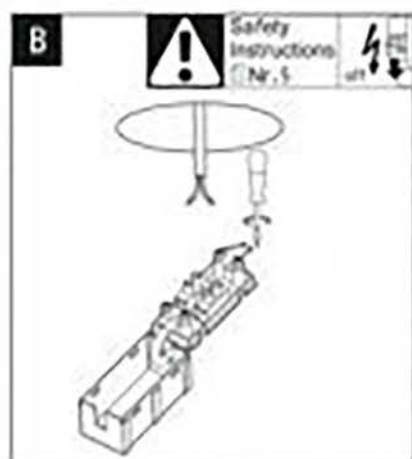

Art.-Nr.: 929.68

(+MA326) P5PU 11/18

incl.

1x

ENERGY LABEL

Y IIA
IE IA
енергия · ενεργεια

A**
A*
A+
A
B
C
D
E

5 kWh/1000h