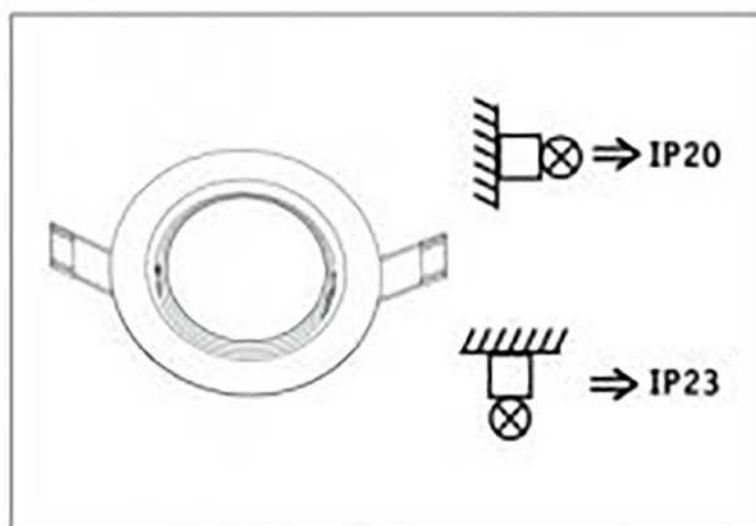

Art.-Nr.: 929.68

(+MA326) P5PU 11/18

incl.

1x

ENERGY LABEL

Y IIA
IE IA
енергия · ενεργεια

A**
A*
A+
A
B
C
D
E

5 kWh/1000h