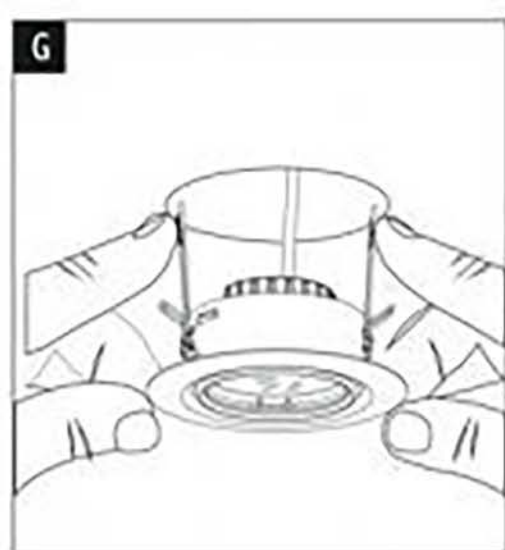

Art.-Nr.: 929.68

(+MA326) P5PU 11/18

incl.

1x

ENERGY LABEL

Y IIA
IE IA
енергия · ενεργεια

A**
A*
A+
A
B
C
D
E

5 kWh/1000h