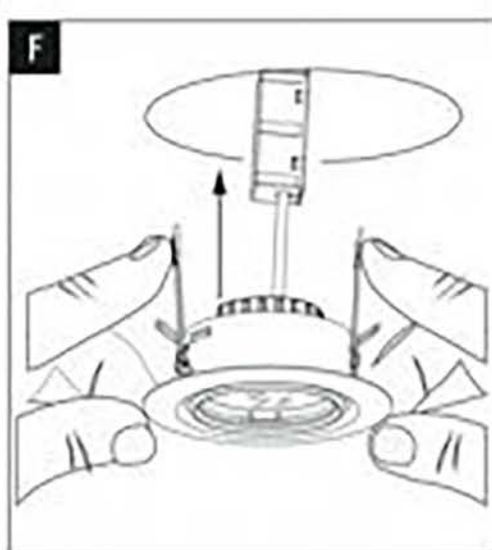

Art.-Nr.: 929.68

(+MA326) P5PU 11/18

incl.

1x

ENERGY LABEL

Y IIA
IE IA
енергия · ενεργεια

A**
A*
A+
A
B
C
D
E

5 kWh/1000h