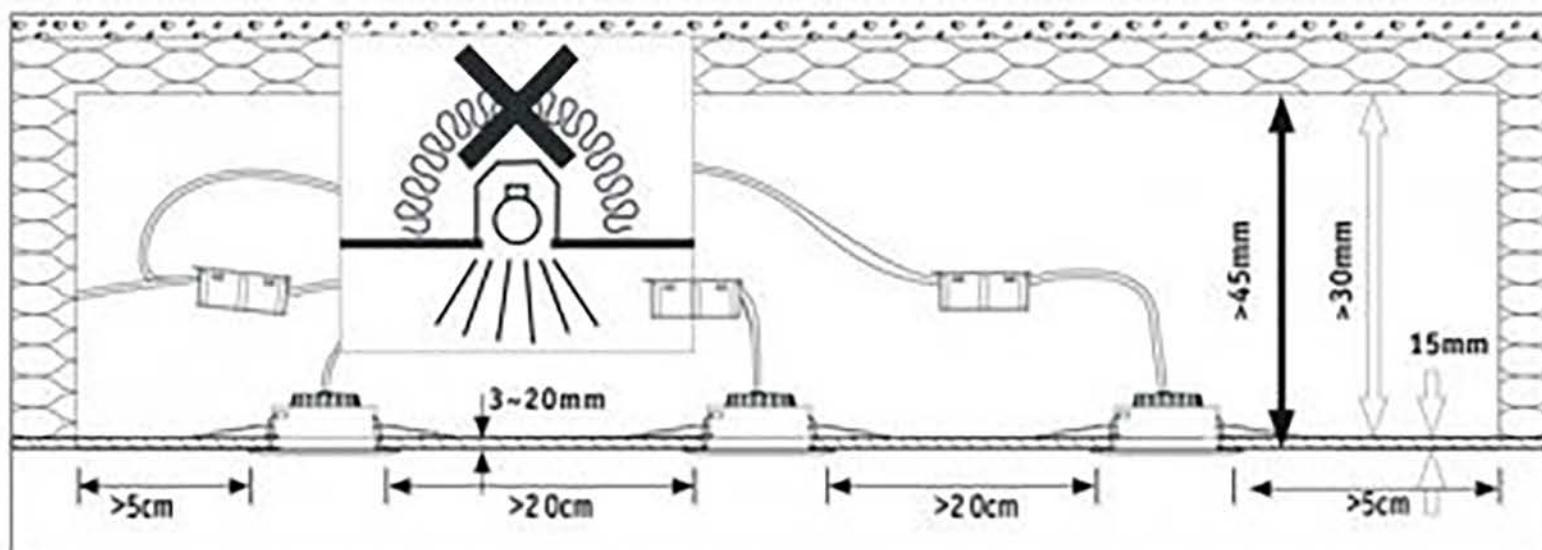

Art.-Nr.: 929.68

(+MA326) P5PU 11/18

incl.

1x

ENERGY LABEL

Y IIA
IE IA
енергия · ενεργεια

A**
A*
A+
A
B
C
D
E

5 kWh/1000h

350 lm
5W
230V

warm white
3000 K

CR1/Ra > 80

15x
1.000h

ON OFF >50.000

Lumen loss <2

390003975