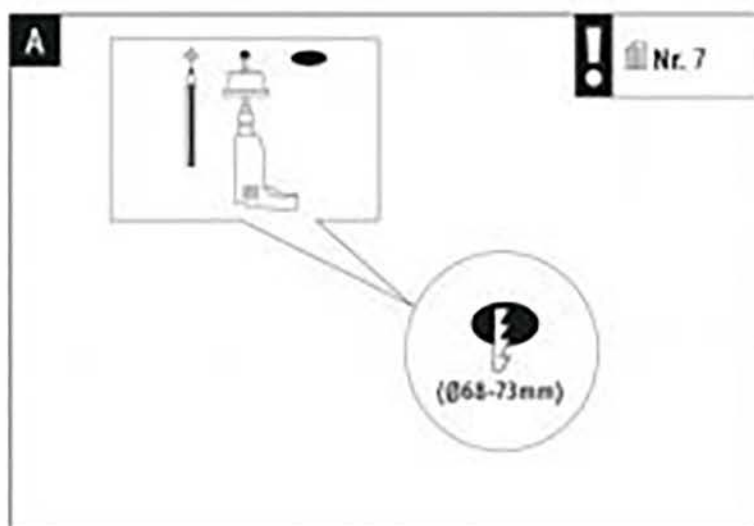

Art.-Nr.: 929.68

(+MA326) P5PU 11/18

incl.

1x

ENERGY LABEL

Y IIA
IE IA
енергия · ενεργεια

A**
A*
A+
A
B
C
D
E

5 kWh/1000h

350 lm
5W
230V

warm white
3000 K

CR1/Ra > 80

15x
1.000h

ON OFF >50.000

Lumen loss <2

390003975