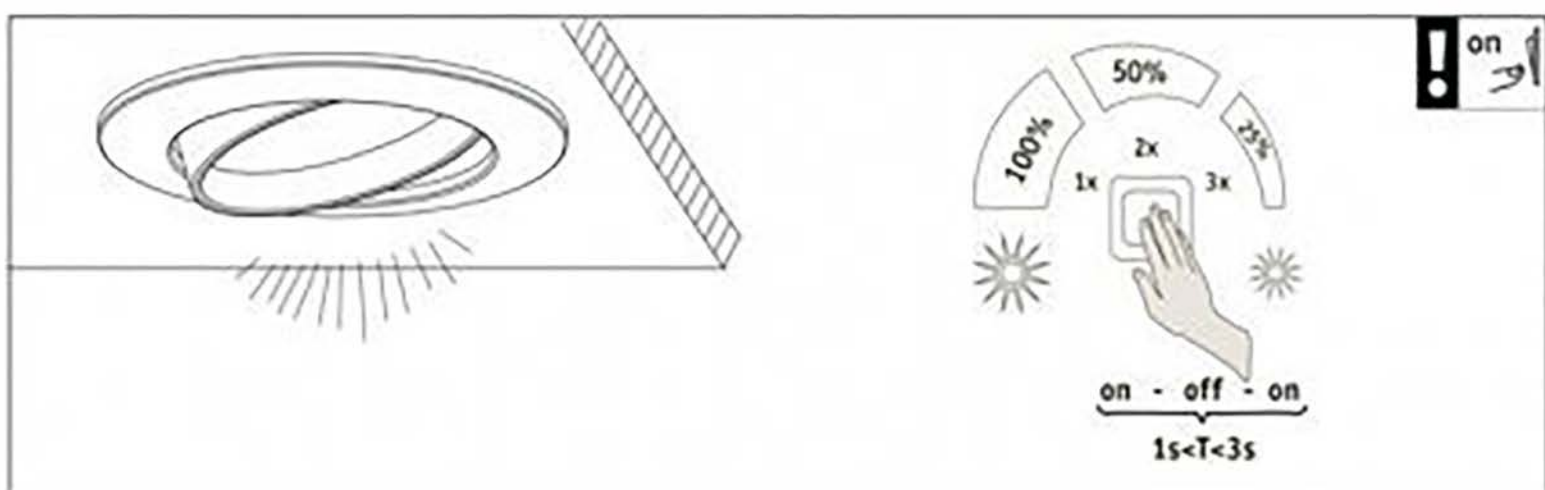

Art.-Nr.: 929.68

(+MA326) P5PU 11/18

incl.

1x

ENERGY LABEL

Y IIA
IE IA
енергия · ενεργεια

A**
A*
A+
A
B
C
D
E

5 kWh/1000h