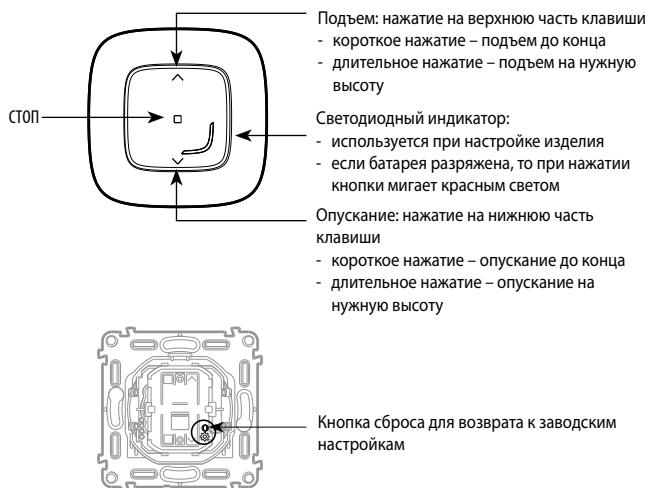

4. РАБОТА С ИЗДЕЛИЕМ