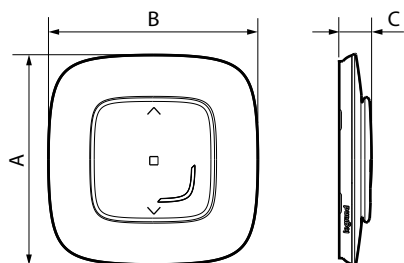

- Крепится прямо к стене с помощью многоразовых наклеек или винтами к коробке скрытого монтажа. Допускается многопостовая установка с другими электроустановочными изделиями.
- Допускается крепление и переустановка на мебели и других предметах интерьера.

3. РАЗМЕРЫ (мм)

| A | B | D |
|----|----|----|
| 90 | 90 | 14 |

4. РАБОТА С ИЗДЕЛИЕМ

5. ТЕХНИЧЕСКИЕ ХАРАКТЕРИСТИКИ

■ 5.1 Механические характеристики

Степень защиты от механических ударов: IK 02

Степень защиты от проникновения твёрдых предметов и воды: