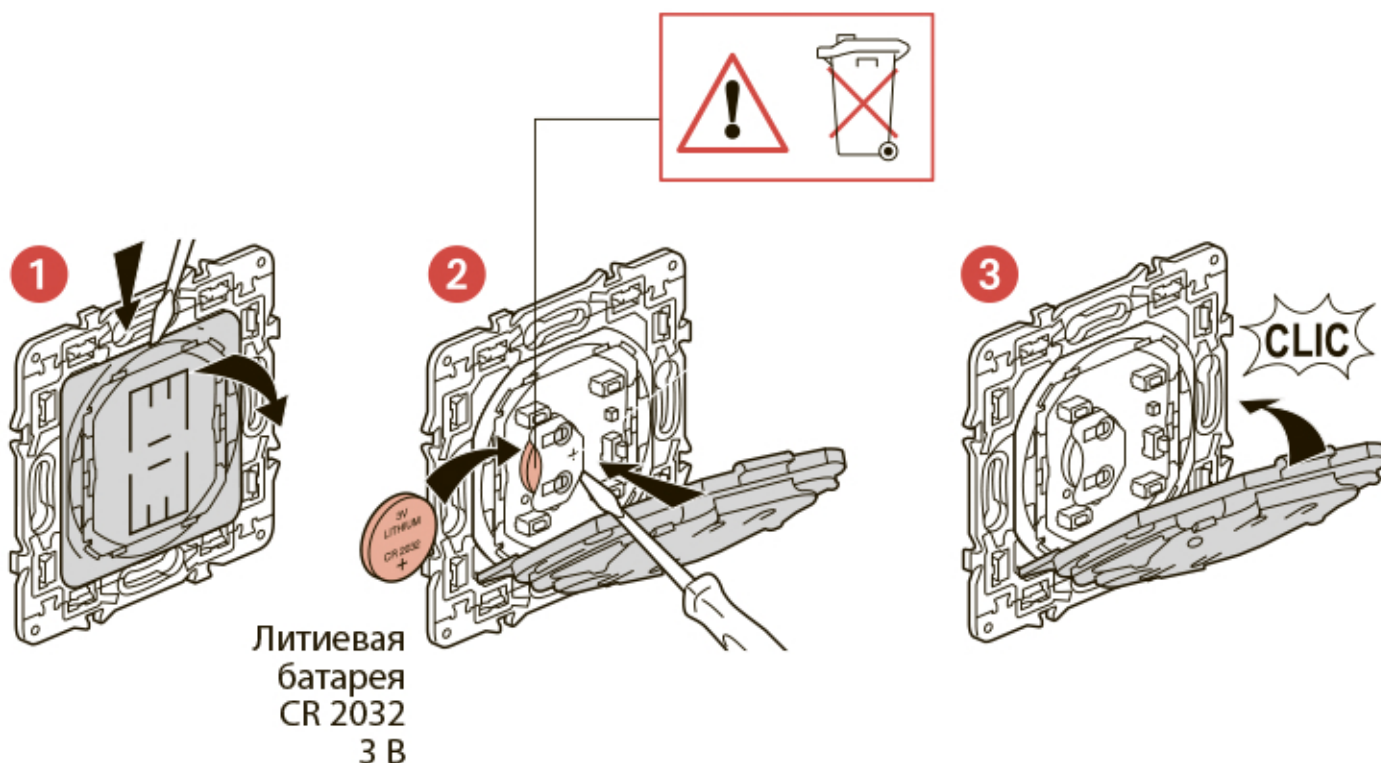

Установите умный беспроводной выключателя рольставней

Чтобы привязать умный беспроводной пульт рольставень к вашей сетевой электроустановке, следуйте указаниям:

- руководства пользователя вашего стартового пакета
- приложения **Legrand Home + Control** (раздел **Настройки/Добавить устройство**)
- или см. руководство пользователя на сайте **legrand.ru**

Замена батареи

УПРОЩЕННАЯ ДЕКЛАРАЦИЯ СООТВ. НОРМАМ ЕС

Нижеподписавшийся

Legrand

заявляет, что радио- и электрооборудование, упомянутое
в этих документах, соответствует директиве 2014/53/EU.