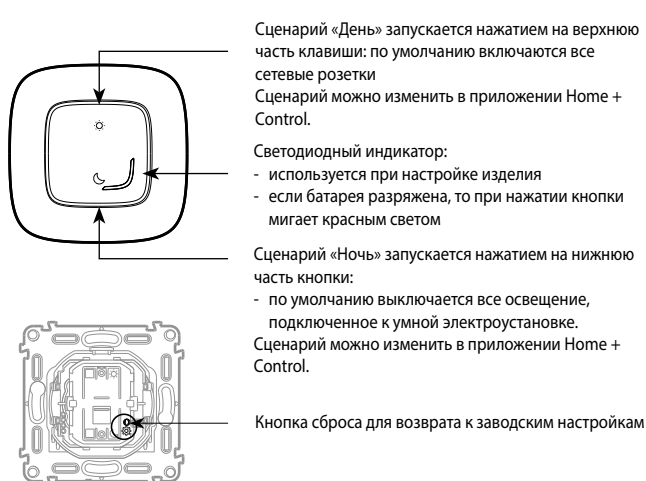

4. РАБОТА С ИЗДЕЛИЕМ