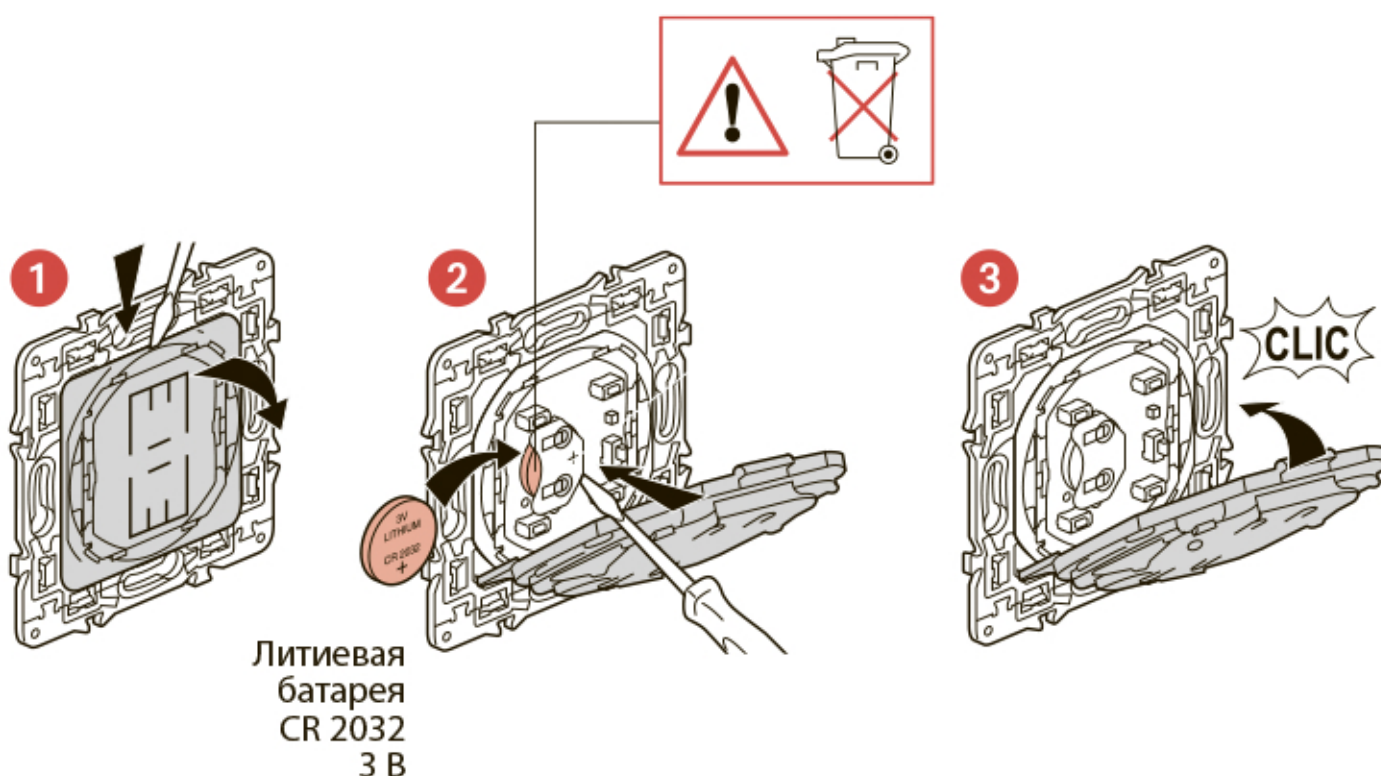

Монтаж главного выключателя «Я дома/Я вне дома»

Чтобы добавить главный выключатель «Я дома/Я вне дома», следуйте указаниям:

- руководства пользователя вашего стартового пакета
- приложения **Legrand Home + Control** (раздел **Настройки/Добавить устройство**)
- или см. руководство пользователя на сайте **legrand.ru**

Замена батареи

УПРОЩЕННАЯ ДЕКЛАРАЦИЯ СООТВ. НОРМАМ ЕС

Нижеподписавшийся

Legrand

заявляет, что радио- и электрооборудование, упомянутое
в этих документах, соответствует директиве 2014/53/EU.