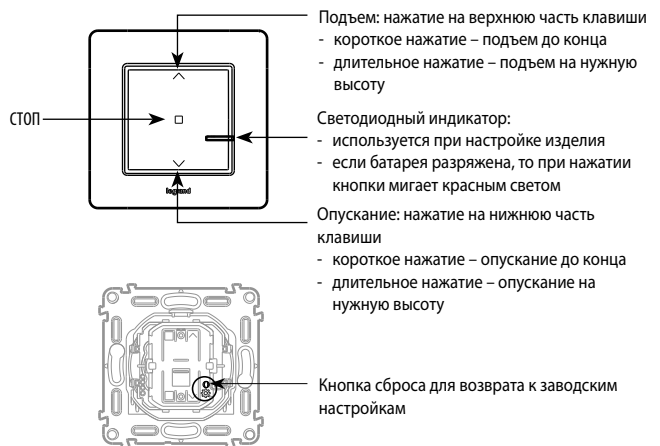

4. РАБОТА С ИЗДЕЛИЕМ

5. ТЕХНИЧЕСКИЕ ХАРАКТЕРИСТИКИ

■ 5.1 Механические характеристики

Степень защиты от механических ударов: IK 02

Степень защиты от проникновения твёрдых предметов и воды:

IP 20 без клавиши и передней панели

IP 40 в собранном виде

■ 5.2 Характеристики материалов

Декоративная рамка: АБС

Подрамник: ПК

Лицевая панель: АБС

Корпус механизма с суппортом: ПК, армированный стекловолокном (10 %)

Не содержит галогенов

Стойкий к УФ-излучению

Огнестойкость: 650 °C / 30 с

■ 5.3 Электрические характеристики

Питание от литиевой батареи CR2032, 3 В (в комплекте)

Срок службы батареи: 8 лет при 10 включениях в сутки

ZigBee: диапазон частот диапазон частот от 2,4 ГГц до 2,4835 ГГц

Уровень мощности: < 100 мВт

Самонастраивающаяся защищенная беспроводная mesh-сеть (AES 128), соответствующая стандарту IEEE 802.15.4 (LR-WPAN)

■ 5.4 Температурные характеристики

Рабочая температура: от + 5 до + 45 °C

Температура хранения: от 0 до + 45 °C