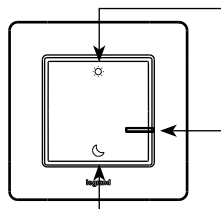

3. РАЗМЕРЫ

A	B	C
86	86	12

4. РАБОТА С ИЗДЕЛИЕМ

Сценарий «День» запускается нажатием на верхнюю часть клавиши: по умолчанию включаются все сетевые розетки
Сценарий можно изменить в приложении Home + Control