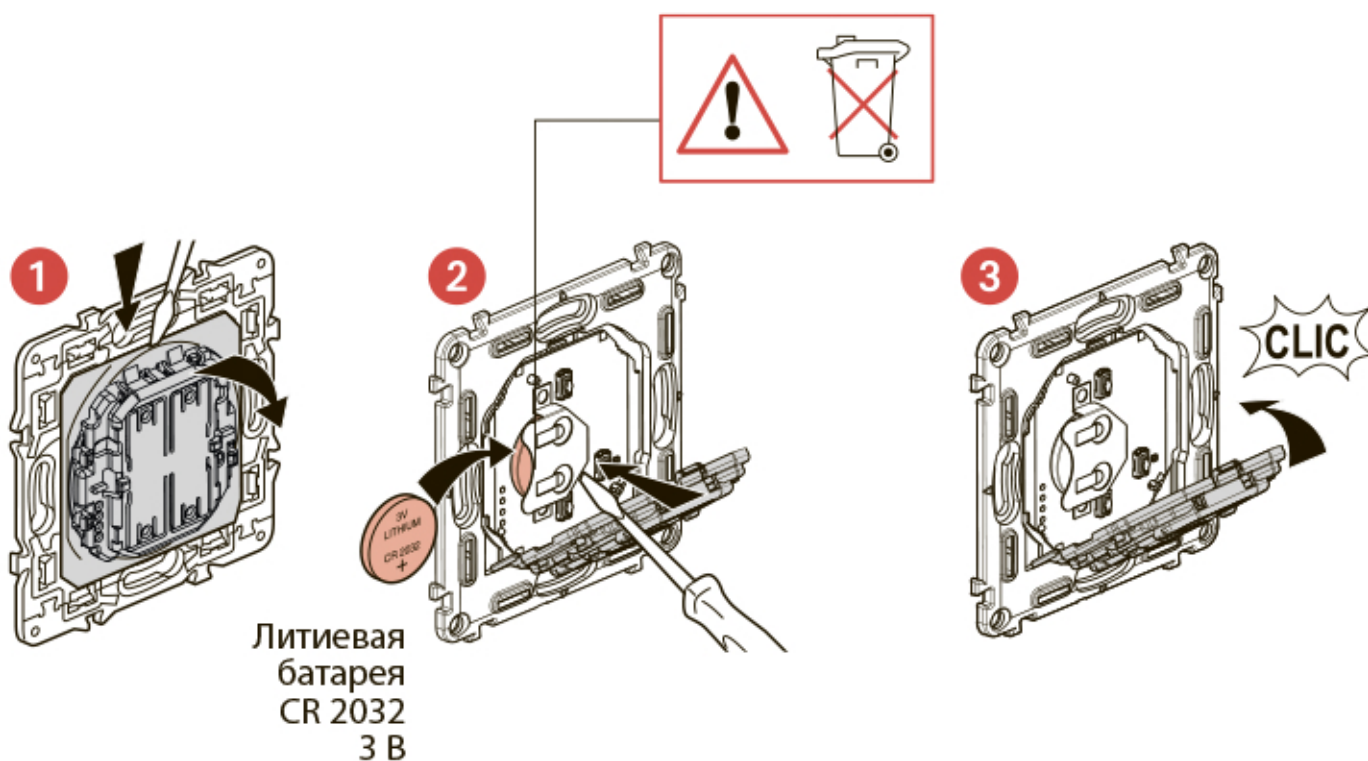

Монтаж 2-клавишного умного беспроводного выключателя

Чтобы привязать умный беспроводной выключатель к вашей умной электроустановке, следуйте указаниям:

- руководства пользователя вашего стартового набора
- приложения **Legrand Home + Control** (раздел **Настройки/Добавить устройство**)
- или см. руководство пользователя на сайте **legrand.ru**

Замена батареи

УПРОЩЕННАЯ ДЕКЛАРАЦИЯ СООТВ. НОРМАМ ЕС

Нижеподписавшийся

Legrand

заявляет, что радио- и электрооборудование, упомянутое
в этих документах, соответствует директиве 2014/53/EU.