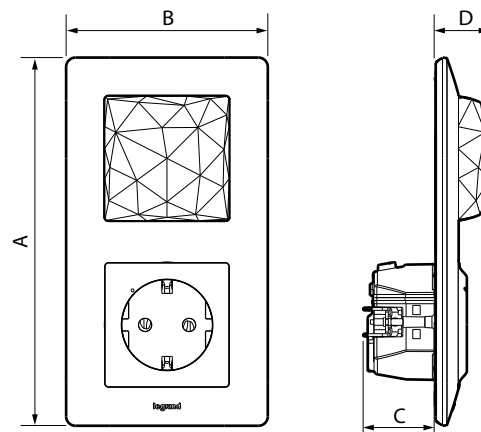

- со смартфона с приложением Home + Control
- с помощью голосовых помощников
- с главного выключателя «Я дома/Я вне дома» у входной двери

Состав:

- **Шлюз с умной розеткой (соединяет сети Zigbee и Wi-Fi)**
Устанавливается в одноместную коробку глубиной минимум 40 мм вместо обычной розетки питания. Крепление винтами и/или захватами. Умной розеткой можно дистанционно управлять с беспроводного пульта и/или смартфона. Умная розетка позволяет измерять мгновенное или суммарное потребление подключенного к ней устройства. Показания можно просматривать через приложение Home + Control.
- **Главный выключатель «Я дома/Я вне дома»**
 - Главный беспроводной выключатель со сценариями «Я дома/Я вне дома», охватывающими освещение, рольставни и умные розетки.
 - Крепится прямо к стене или винтами к коробке скрытого монтажа. Можно комбинировать с другими электроустановочными изделиями. Допускается крепление и переустановка на мебели и других предметах интерьера.

3. РАЗМЕРЫ (мм)

Кат. №№	A	B	C	D
7 521 96 - 7 522 96 - 7 523 96	157	86	31,5	23

Кат. №№	A	B	C
7 521 86 - 7 522 86 - 7 523 86	86	86	12

4. РАБОТА С ИЗДЕЛИЕМ

Изделия стартового пакета привязаны друг к другу на заводе.
Запрещается выполнять возврат к заводским настройкам на шлюзе с умной розеткой и выключателе одновременно. Это может сделать их непригодными для использования.

5. ПОДСОЕДИНЕНИЕ ПРОВОДНИКОВ

Шлюз с умной розеткой

Тип клемм: безвинтовые
Вместимость: 2 x 2,5 мм²
Длина зачистки: 11 мм

6. ТЕХНИЧЕСКИЕ ХАРАКТЕРИСТИКИ

6.1 Механические характеристики

Шлюз с умной розеткой: