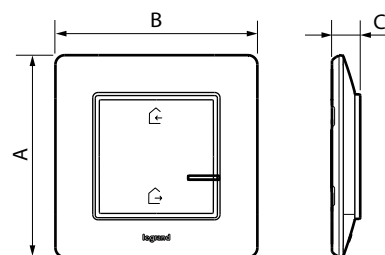

Кат. №№	A	B	C
7 521 86 - 7 522 86 - 7 523 86	86	86	12