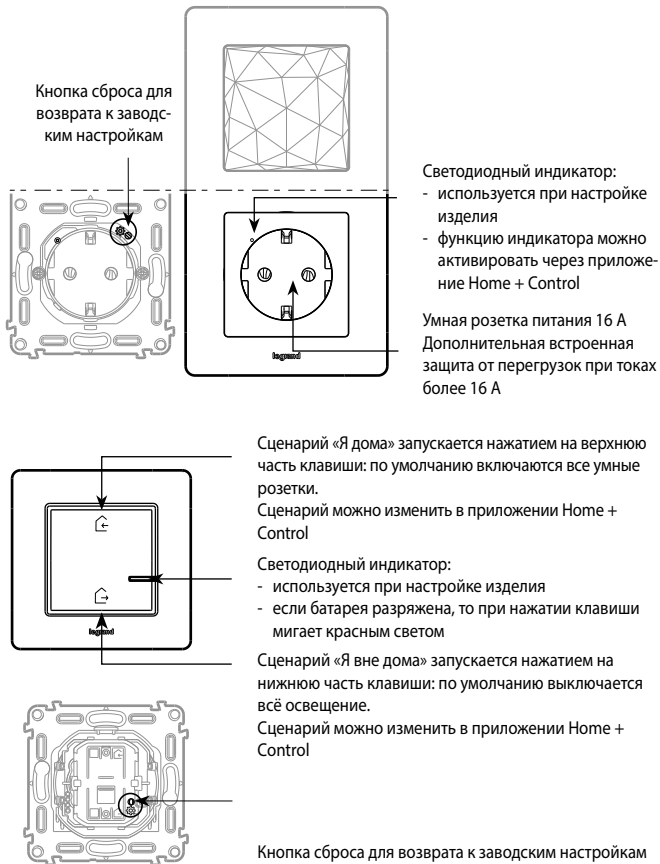

3. РАЗМЕРЫ (мм)

Кат. №№	A	B	C	D
7 521 96 - 7 522 96 - 7 523 96	157	86	31,5	23

Кат. №№	A	B	C
7 521 86 - 7 522 86 - 7 523 86	86	86	12

4. РАБОТА С ИЗДЕЛИЕМ

Изделия стартового пакета привязаны друг к другу на заводе.
Запрещается выполнять возврат к заводским настройкам на шлюзе с умной розеткой и выключателе одновременно. Это может сделать их непригодными для использования.

5. ПОДСОЕДИНЕНИЕ ПРОВОДНИКОВ

Шлюз с умной розеткой

Тип клемм: безвинтовые
Вместимость: 2 x 2,5 мм²
Длина зачистки: 11 мм

6. ТЕХНИЧЕСКИЕ ХАРАКТЕРИСТИКИ

6.1 Механические характеристики

Шлюз с умной розеткой: