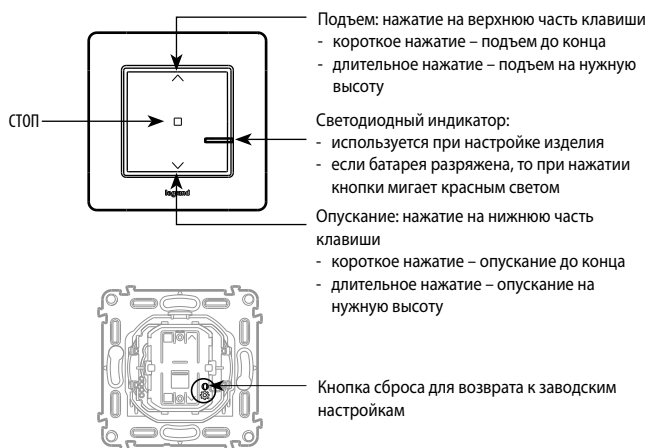

4. РАБОТА С ИЗДЕЛИЕМ

5. ТЕХНИЧЕСКИЕ ХАРАКТЕРИСТИКИ

■ 5.1 Механические характеристики

Степень защиты от механических ударов: IK 02

Степень защиты от проникновения твёрдых предметов и воды:

IP 20 без клавиши и передней панели

IP 40 в собранном виде

■ 5.2 Характеристики материалов

Декоративная рамка: АБС

Подрамник: ПК

Лицевая панель: АБС

Корпус механизма с суппортом: ПК, армированный стекловолокном (10 %)

Не содержит галогенов

Стойкий к УФ-излучению

Огнестойкость: 650 °C / 30 с

■ 5.3 Электрические характеристики

Питание от литиевой батареи CR2032, 3 В (в комплекте)

Срок службы батареи: 8 лет при 10 включениях в сутки

ZigBee: диапазон частот диапазон частот от 2,4 ГГц до 2,4835 ГГц

Уровень мощности: < 100 мВт

Самонастраивающаяся защищенная беспроводная mesh-сеть (AES 128), соответствующая стандарту IEEE 802.15.4 (LR-WPAN)

■ 5.4 Температурные характеристики

Рабочая температура: от + 5 до + 45 °C

Температура хранения: от 0 до + 45 °C