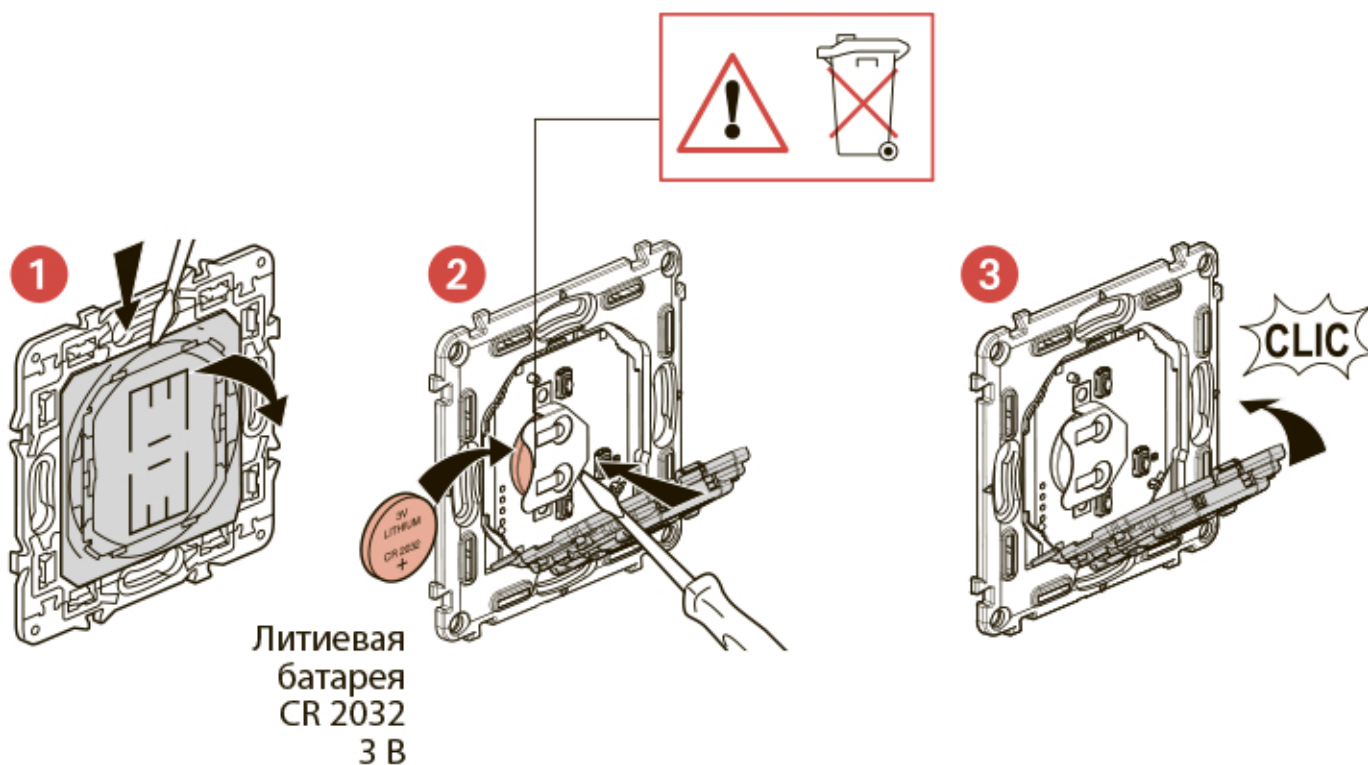

Установите умный беспроводной выключателя рольставней

Чтобы привязать умный беспроводной пульт рольставень к вашей сетевой электроустановке, следуйте указаниям:

- руководства пользователя вашего стартового пакета
- приложения **Legrand Home + Control** (раздел **Настройки/Добавить устройство**)
- или см. руководство пользователя на сайте **legrand.ru**

Замена батареи

УПРОЩЕННАЯ ДЕКЛАРАЦИЯ СООТВ. НОРМАМ ЕС

Нижеподписавшийся

Legrand

заявляет, что радио- и электрооборудование, упомянутое
в этих документах, соответствует директиве 2014/53/EU.