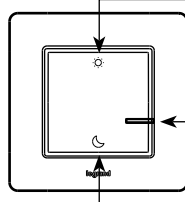

3. РАЗМЕРЫ

A	B	C
86	86	12

4. РАБОТА С ИЗДЕЛИЕМ

Сценарий «День» запускается нажатием на верхнюю часть клавиши: по умолчанию включаются все сетевые розетки
Сценарий можно изменить в приложении Home + Control