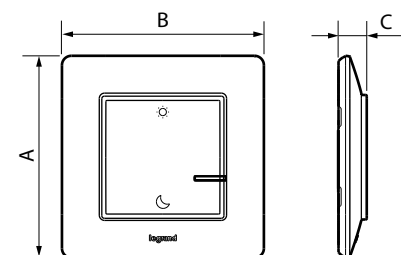

3. РАЗМЕРЫ

A	B	C
86	86	12

4. РАБОТА С ИЗДЕЛИЕМ

Сценарий «День» запускается нажатием на верхнюю часть клавиши: по умолчанию включаются все сетевые розетки
Сценарий можно изменить в приложении Home + Control