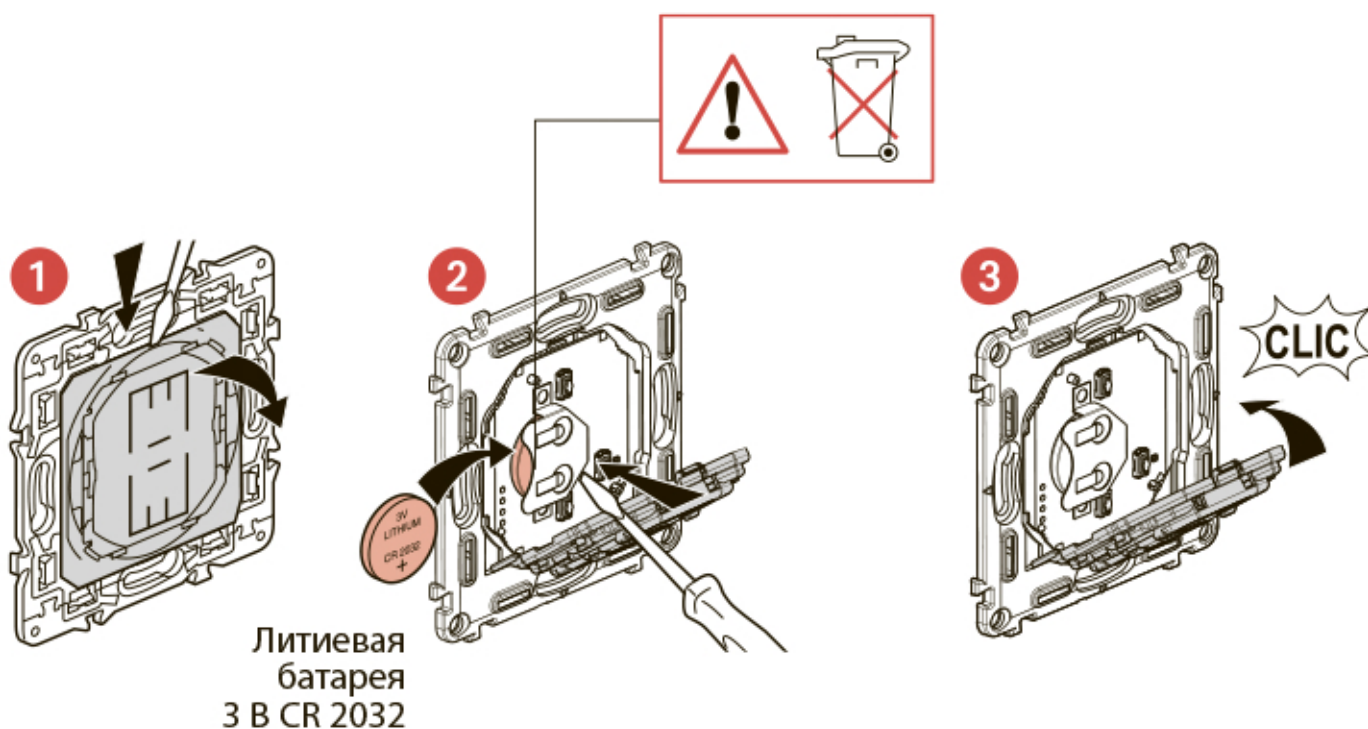

Монтаж умного беспроводного сценарного выключателя «День/Ночь»

Чтобы добавить умный беспроводной сценарный выключатель «День/Ночь», следуйте указаниям:

- руководства пользователя вашего стартового пакета
- приложения **Legrand Home + Control** (раздел **Настройки/Добавить устройство**)
- или см. руководство пользователя на сайте **legrand.ru**

Замена батареи

УПРОЩЕННАЯ ДЕКЛАРАЦИЯ СООТВ. НОРМАМ ЕС

Нижеподписавшийся

Legrand

заявляет, что радио- электрооборудование, упомянутое в этих документах, соответствует директиве 2014/53/EU.