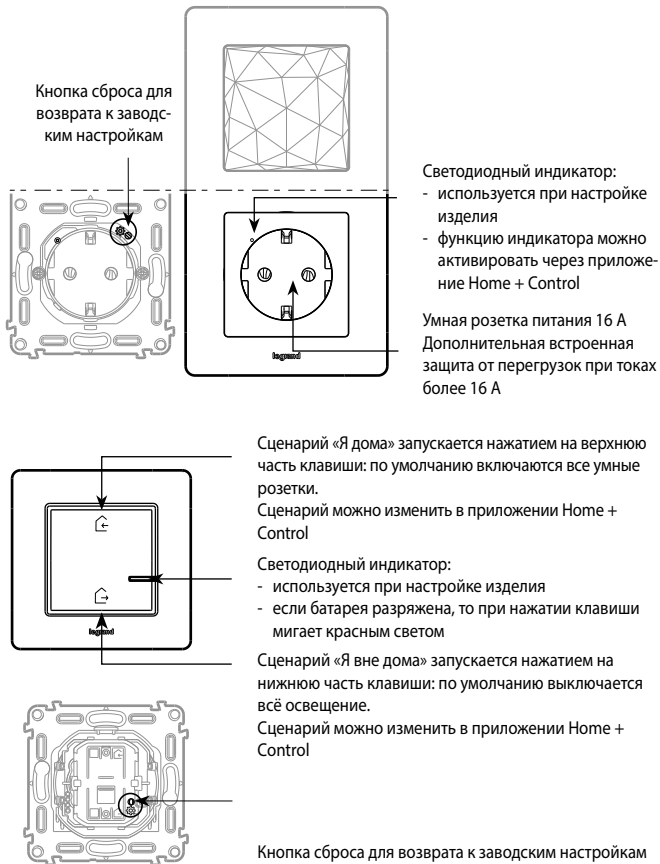

2. СЕРИЯ

Описание	Белый	Слоновая кость	Алюминий
Шлюз с умной розеткой немецкого стандарта. Поставляется в комплекте с лицевой панелью и защитной крышкой, а также декоративной рамкой. Оборудован кнопкой сброса (скрытой) для возврата к заводским настройкам.	7 521 96	7 522 96	7 523 96
Беспроводной главный выключатель «Я дома/Я вне дома». Поставляется в комплекте с батареей и лицевой панелью, а также декоративной рамкой. Оборудован светодиодным индикатором (используется при настройке изделия) и кнопкой сброса (скрытой) для возврата к заводским настройкам. В комплекте с многоразовыми наклейками для фиксации.	7 521 86	7 522 86	7 523 86

3. РАЗМЕРЫ (мм)

Кат. №№	A	B	C	D
7 521 96 - 7 522 96 - 7 523 96	157	86	31,5	23

Кат. №№	A	B	C
7 521 86 - 7 522 86 - 7 523 86	86	86	12

4. РАБОТА С ИЗДЕЛИЕМ

Изделия стартового пакета привязаны друг к другу на заводе.
Запрещается выполнять возврат к заводским настройкам на шлюзе с умной розеткой и выключателе одновременно. Это может сделать их непригодными для использования.

5. ПОДСОЕДИНЕНИЕ ПРОВОДНИКОВ

Шлюз с умной розеткой

Тип клемм: безвинтовые
Вместимость: 2 x 2,5 мм²
Длина зачистки: 11 мм

6. ТЕХНИЧЕСКИЕ ХАРАКТЕРИСТИКИ

6.1 Механические характеристики

Шлюз с умной розеткой: