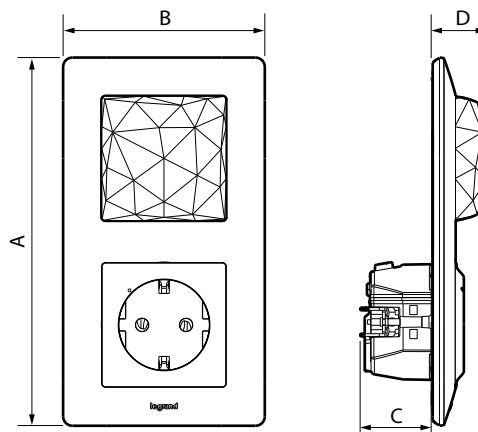

Состав:
• Шлюз с умной розеткой (соединяет сети Zigbee и Wi-Fi)

Устанавливается в одноместную коробку глубиной минимум 40 мм вместо обычной розетки питания.

Крепление винтами и/или захватами.

Умной розеткой можно дистанционно управлять с беспроводного пульта и/или смартфона.

3. РАЗМЕРЫ (мм)

Кат. №№	A	B	C	D
7 521 96 - 7 522 96 - 7 523 96	157	86	31,5	23

Кат. №№	A	B	C
7 521 86 - 7 522 86 - 7 523 86	86	86	12

4. РАБОТА С ИЗДЕЛИЕМ

Изделия стартового пакета привязаны друг к другу на заводе.
Запрещается выполнять возврат к заводским настройкам на шлюзе с умной розеткой и выключателе одновременно. Это может сделать их непригодными для использования.