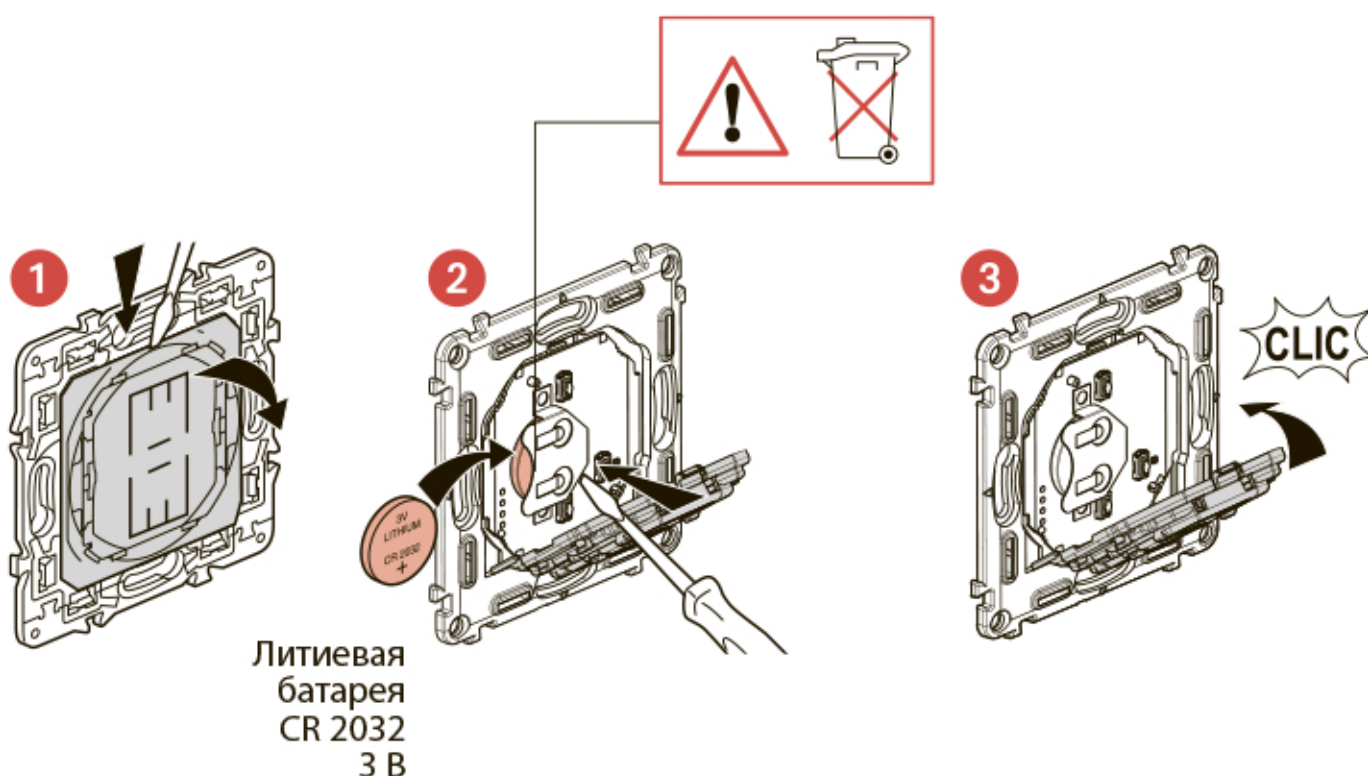

Монтаж главного выключателя «Я дома/Я вне дома»

Чтобы добавить главный выключатель «Я дома/Я вне дома», следуйте указаниям:

- руководства пользователя вашего стартового пакета
- приложения **Legrand Home + Control** (раздел **Настройки/Добавить устройство**)
- или см. руководство пользователя на сайте **legrand.ru**

Замена батареи

УПРОЩЕННАЯ ДЕКЛАРАЦИЯ СООТВ. НОРМАМ ЕС

Нижеподписавшийся

Legrand

заявляет, что радио- и электрооборудование, упомянутое
в этих документах, соответствует директиве 2014/53/EU.