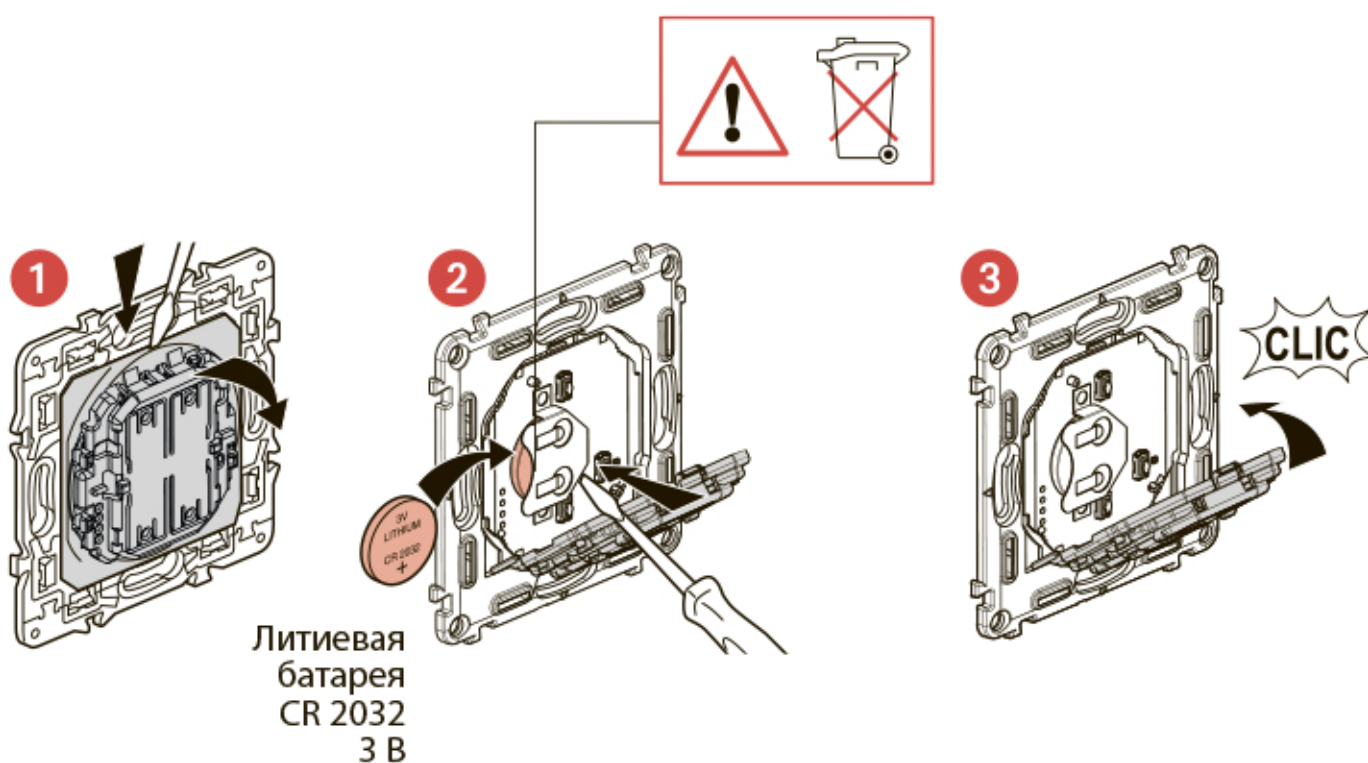

Монтаж 2-клавишного умного беспроводного выключателя

Чтобы привязать умный беспроводной выключатель к вашей умной электроустановке, следуйте указаниям:

- руководства пользователя вашего стартового набора
- приложения **Legrand Home + Control** (раздел **Настройки/Добавить устройство**)
- или см. руководство пользователя на сайте **legrand.ru**

Замена батареи

УПРОЩЕННАЯ ДЕКЛАРАЦИЯ СООТВ. НОРМАМ ЕС

Нижеподписавшийся

Legrand

заявляет, что радио- и электрооборудование, упомянутое
в этих документах, соответствует директиве 2014/53/EU.