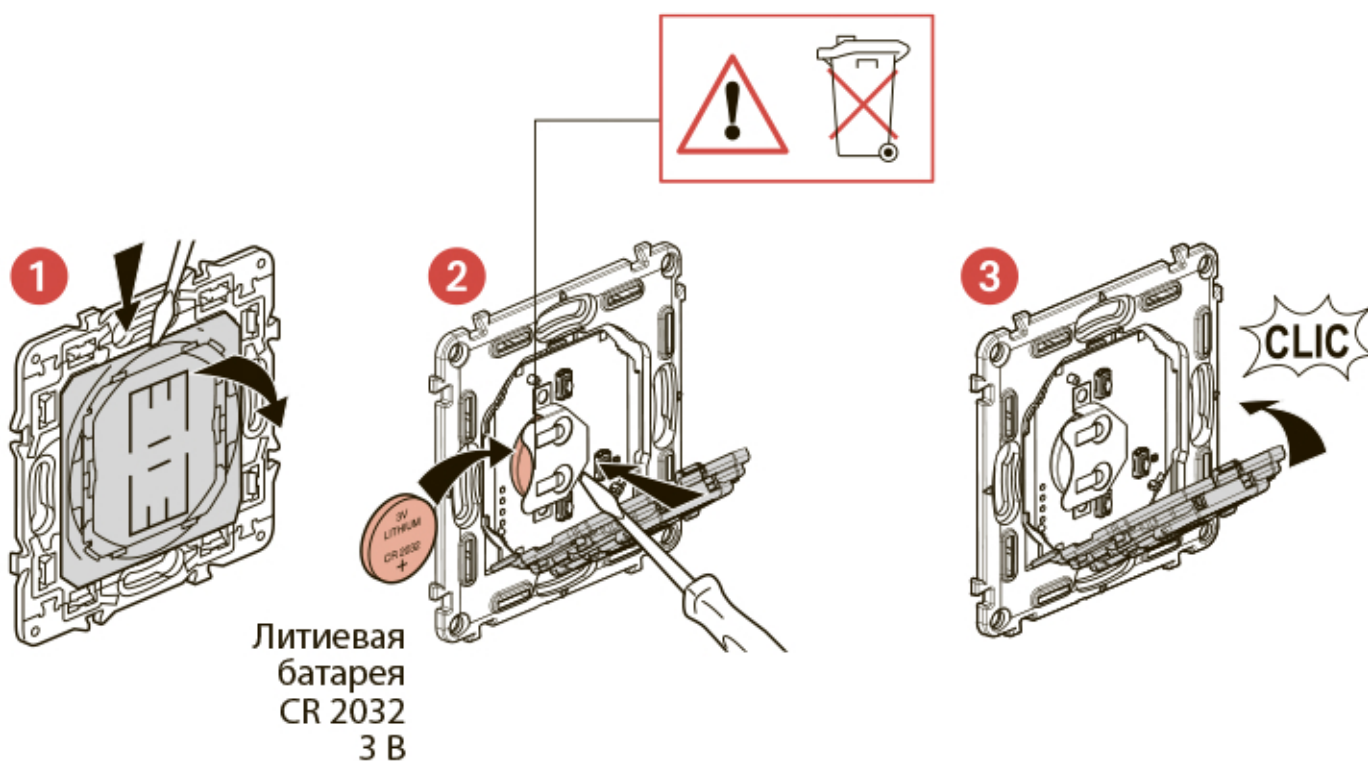

Монтаж умного беспроводного выключателя

Чтобы привязать умный беспроводной выключатель к вашей умной электроустановке, следуйте указаниям:

- **руководства пользователя вашего стартового набора**
- приложения **Legrand Home + Control** (раздел **Настройки/Добавить устройство**)
- или см. руководство пользователя на сайте **legrand.ru**

Замена батареи

УПРОЩЕННАЯ ДЕКЛАРАЦИЯ СООТВ. НОРМАМ ЕС

Нижеподписавшийся

Legrand

заявляет, что радио- электрооборудование, упомянутое в этих документах, соответствует директиве 2014/53/EU.