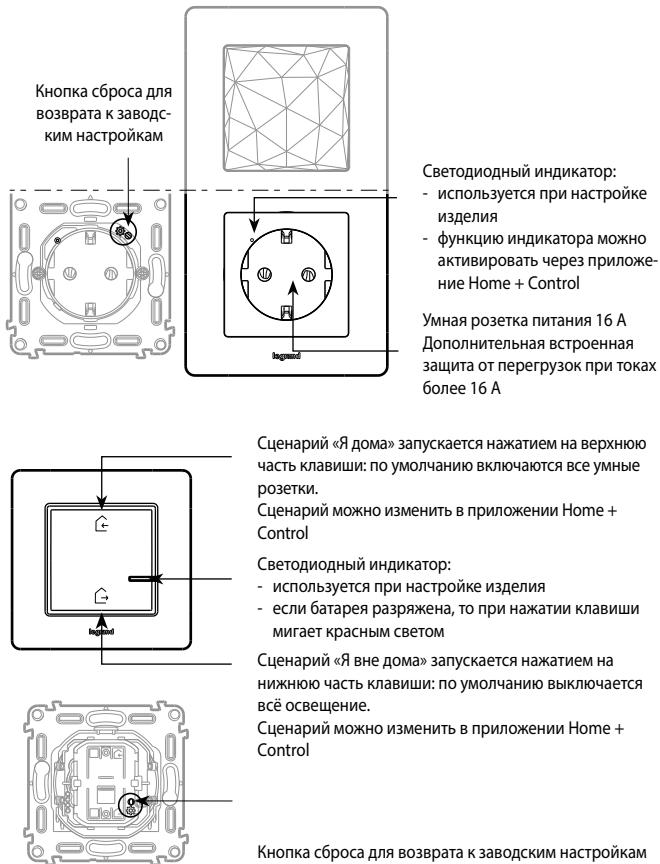

4. РАБОТА С ИЗДЕЛИЕМ

Изделия стартового пакета привязаны друг к другу на заводе.
Запрещается выполнять возврат к заводским настройкам на шлюзе с умной розеткой и выключателе одновременно. Это может сделать их непригодными для использования.

5. ПОДСОЕДИНЕНИЕ ПРОВОДНИКОВ

Шлюз с умной розеткой

Тип клемм: безвинтовые
Вместимость: 2 x 2,5 мм²
Длина зачистки: 11 мм

6. ТЕХНИЧЕСКИЕ ХАРАКТЕРИСТИКИ

6.1 Механические характеристики

Шлюз с умной розеткой:

Степень защиты от механических ударов: IK 04
Степень защиты от проникновения твёрдых предметов и воды:
IP 20 без рамки и передней панели
IP 40 в собранном виде

Главный выключатель:

Степень защиты от механических ударов: IK 02
Степень защиты от проникновения твёрдых предметов и воды:
IP 20 без клавиши и передней панели
IP 40 в собранном виде

6.2 Характеристики материалов шлюза с умной розеткой

Цвет	Белый RAL 9003	Слоновая кость RAL 1013	Алюминий
Декоративная рамка	АБС	АБС	АБС
Лицевая панель	ПК	ПК	ПК

Монтажная панель: ПК
Корпус механизма: ПК
Суппорт: ПК серый RAL 7016, армированный стекловолокном (20 %)

Не содержит галогенов
Стойкий к УФ-излучению

Огнестойкость:

+ 850 °C / 30 с для частей из изолирующего материала, на которых закрепляют токоведущие части
+ 650 °C / 30 с для частей из изолирующего материала, на которых не крепят токоведущие части

6.3 Характеристики материалов главного выключателя

Цвет	Белый RAL 9003	Слоновая кость RAL 1013	Алюминий
Декоративная рамка	АБС	АБС	АБС
Лицевая панель	АБС	АБС	АБС

Подрамник: ПК
Корпус механизма с суппортом: ПК, армированный стекловолокном (10 %)

Не содержит галогенов
Стойкий к УФ-излучению

Огнестойкость: 650° C / 30 с

6.4 Электрические характеристики шлюза с умной розеткой

Напряжение: 110 / 230 В~

Ток: 16 А

Мощность: макс. 3680 Вт

Частота 50/60 Гц

Потребление в режиме ожидания: 0,1 мА

Wi-Fi: 2,4 ГГц (13 каналов) - IEEE 802.11 b/g/n

ZigBee: диапазон частот от 2,4 ГГц до 2,4835 ГГц

Самонастраивающаяся защищенная беспроводная mesh-сеть (AES 128), соответствующая стандарту IEEE 802.15.4 (LR-WPAN)

Уровень мощности: < 100 мВт

Дальность: 200 м в свободном пространстве между изделиями
в помещении рекомендуется не более 10 м

6.5 Электрические характеристики главного выключателя

Питание от литиевой батареи CR2032, 3 В (в комплекте)

Срок службы батареи: 8 лет при 10 включениях в сутки

ZigBee: диапазон частот от 2,4 ГГц до 2,4835 ГГц

Самонастраивающаяся защищенная беспроводная mesh-сеть (AES 128), соответствующая стандарту IEEE 802.15.4 (LR-WPAN)

Уровень мощности: REC 70-03 < 20 дБм

6.6 Температурные характеристики

Температура хранения: от 0 до + 45 °C

Температура эксплуатации: от +5 до + 45 °C