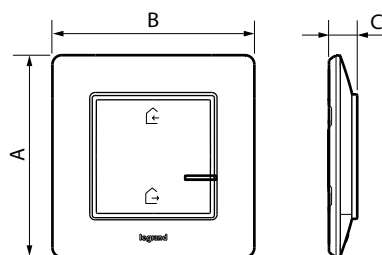

Кат. №№	A	B	C
7 521 86 - 7 522 86 - 7 523 86	86	86	12