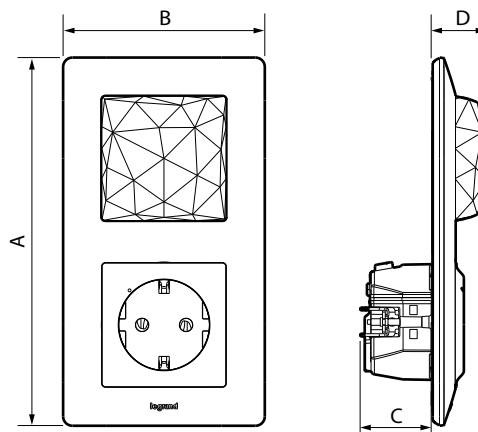

**Состав:**
**• Шлюз с умной розеткой (соединяет сети Zigbee и Wi-Fi)**

Устанавливается в одноместную коробку глубиной минимум 40 мм вместо обычной розетки питания.

Крепление винтами и/или захватами.

Умной розеткой можно дистанционно управлять с беспроводного пульта и/или смартфона.

**3. РАЗМЕРЫ (мм)**

Кат. №№	A	B	C	D
7 521 96 - 7 522 96 - 7 523 96	157	86	31,5	23

Кат. №№	A	B	C
7 521 86 - 7 522 86 - 7 523 86	86	86	12