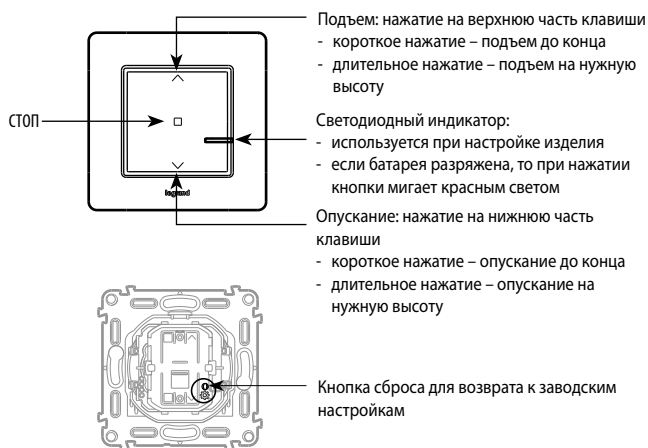

Valena™ Life

Умный беспроводной выключатель рольставней

Кат. №№: 7 521 91 - 7 522 91 - 7 523 91

1. НАЗНАЧЕНИЕ

Зональное или централизованное управление умными проводными выключателями рольставней.

- Крепится прямо к стене с помощью многоразовых наклеек или винтами к коробке скрытого монтажа. Допускается многопостовая установка с другими электроустановочными изделиями.
- Допускается крепление и переустановка на мебели и других предметах интерьера.

Может управлять до 20 умными проводными выключателями рольставней.

2. СЕРИЯ

Описание	Белый	Слоновая кость	Алюминий
Умные беспроводные выключатели рольставней. Поставляются в комплекте с батареей. Оборудованы светодиодным индикатором с настраиваемой функцией и кнопкой сброса (скрытой) для возврата к заводским настройкам. В комплекте с многоразовыми наклейками для фиксации.	7 521 91	7 522 91	7 523 91

3. РАЗМЕРЫ (мм)

Кат. №№	A	B	C
7 521 91 - 7 522 91 - 7 523 91	86	86	12

4. РАБОТА С ИЗДЕЛИЕМ

5. ТЕХНИЧЕСКИЕ ХАРАКТЕРИСТИКИ

■ 5.1 Механические характеристики

Степень защиты от механических ударов: IK 02

Степень защиты от проникновения твёрдых предметов и воды: