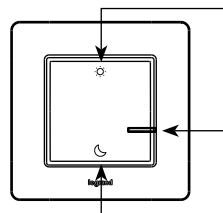

3. РАЗМЕРЫ

A	B	C
86	86	12

4. РАБОТА С ИЗДЕЛИЕМ

Сценарий «День» запускается нажатием на верхнюю часть клавиши: по умолчанию включаются все сетевые розетки
Сценарий можно изменить в приложении Home + Control