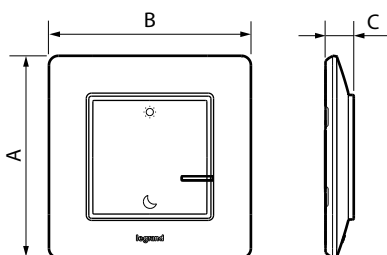

3. РАЗМЕРЫ

A	B	C
86	86	12

4. РАБОТА С ИЗДЕЛИЕМ

Сценарий «День» запускается нажатием на верхнюю часть клавиши: по умолчанию включаются все сетевые розетки
Сценарий можно изменить в приложении Home + Control