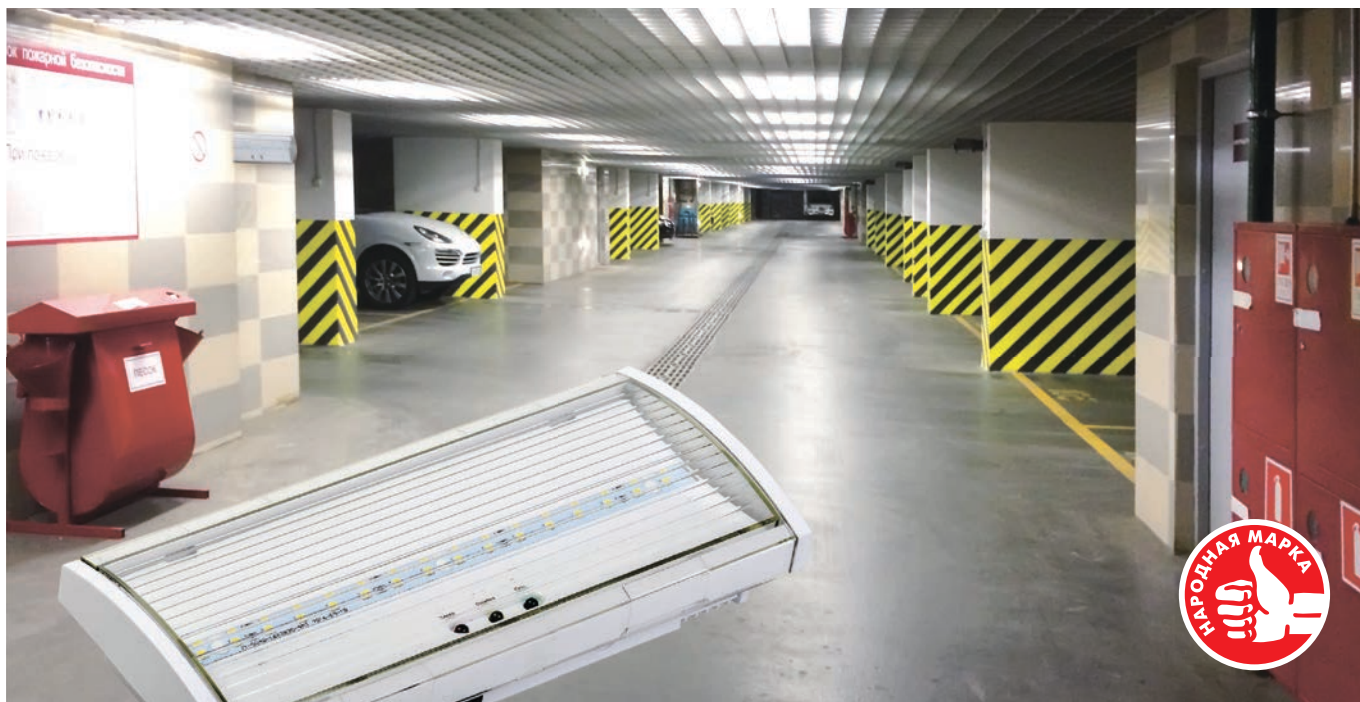

СВЕТОДИОДНЫЕ АВАРИЙНО-ЭВАКУАЦИОННЫЕ СВЕТИЛЬНИКИ ДПА ПОСТОЯННОГО ДЕЙСТВИЯ

НОВИНКА

Предназначены для аварийно-эвакуационного освещения в общественных, административных и промышленных помещениях. Применяются для освещения путей эвакуации, коридоров, проходов, запасных дверей, а также указания прочей информации.

6500 K

Холодный дневной свет

40 000 часов службы

Гарантия 2 года

IP54 степень защиты

IP20 степень защиты

- Светильники постоянного действия
- Встроенная функция самотестирования (для ДПА 5040)
- Защита от глубокого разряда и перезаряда аккумулятора
- Визуальный контроль работоспособности светильника и состояния батареи с помощью ярких индикаторов и кнопки «Тест»
- Корпус светильника из не поддерживающего горение пластика
- Быстрый и легкий монтаж. ДПА 5040 монтируется с помощью металлических скоб

Светильники ДПА 5030 со степенью защиты IP20 предназначены для обеспечения аварийно-эвакуационного освещения в общественных, административных помещениях с низким уровнем содержания влаги и пыли.

Светильники ДПА 5040 со степенью защиты IP54 предназначены для обеспечения аварийно-эвакуационного освещения в общественных помещениях со средним уровнем содержания влаги и пыли, например, в парковках, на автозаправках и т. д.