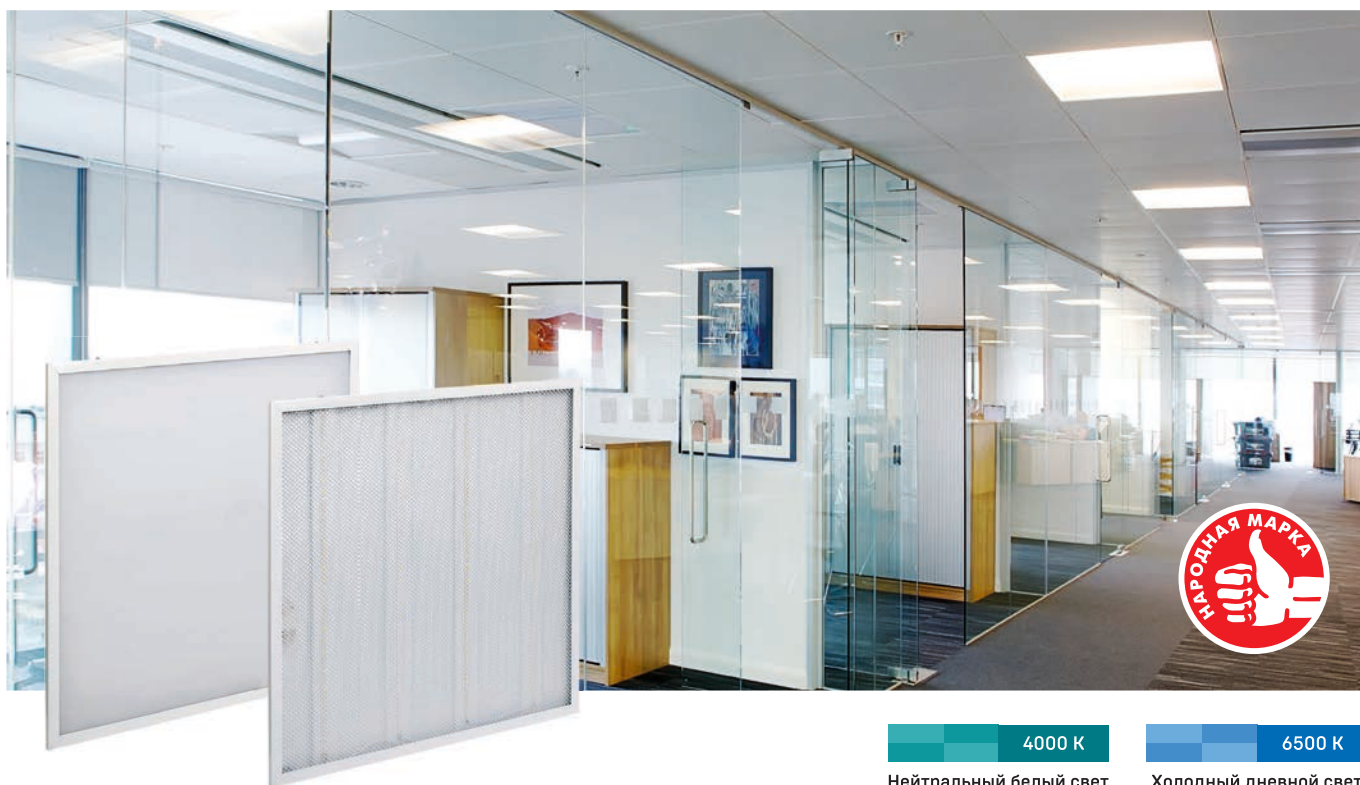

# СВЕТОДИОДНЫЕ ПАНЕЛИ ДВО 45 Вт

НОВИНКА

Для освещения общественных помещений: магазинов, офисов, торговых площадей, складов.  
Идеально для помещений с высокими потолками или повышенными требованиями к освещенности.

4000 К      6500 К  
Нейтральный белый свет      Холодный дневной свет

 30 000 часов службы

 Гарантия 2 года

 Экономия электроэнергии

 Отсутствие пульсации

 LED Драйвер в комплекте

- Самая яркая панель в ассортименте IEK!
- Два типа рассеивателя: «призма» и «опал»
- Универсальный монтаж: использование в любом помещении
- Надежный высокоэффективный драйвер: отсутствие пульсаций, высокий коэффициент мощности  $PF > 0.9$ , стабильный световой поток
- Полное соответствие стандартам ЭМС: отсутствие электромагнитных помех