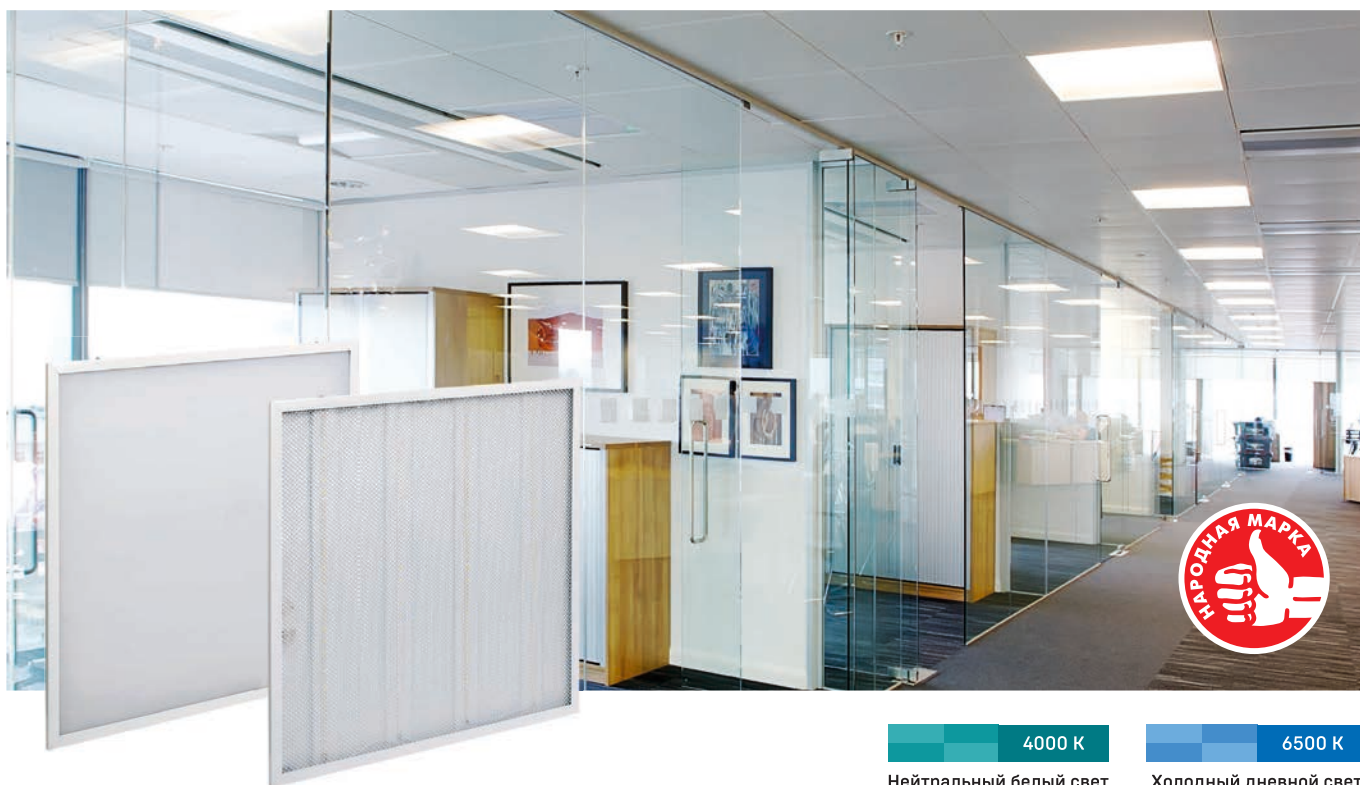

СВЕТОДИОДНЫЕ ПАНЕЛИ ДВО 45 Вт

НОВИНКА

Для освещения общественных помещений: магазинов, офисов, торговых площадей, складов.

Идеально для помещений с высокими потолками или повышенными требованиями к освещенности.

4000 К
Нейтральный белый свет

6500 К
Холодный дневной свет

 30 000 часов службы

 Гарантия 2 года

 Экономия электроэнергии

 Отсутствие пульсации

 Драйвер в комплекте

- Самая яркая панель в ассортименте IEK!
- Два типа рассеивателя: «призма» и «опал»
- Универсальный монтаж: использование в любом помещении
- Надежный высокоэффективный драйвер: отсутствие пульсаций, высокий коэффициент мощности $PF > 0.9$, стабильный световой поток
- Полное соответствие стандартам ЭМС: отсутствие электромагнитных помех