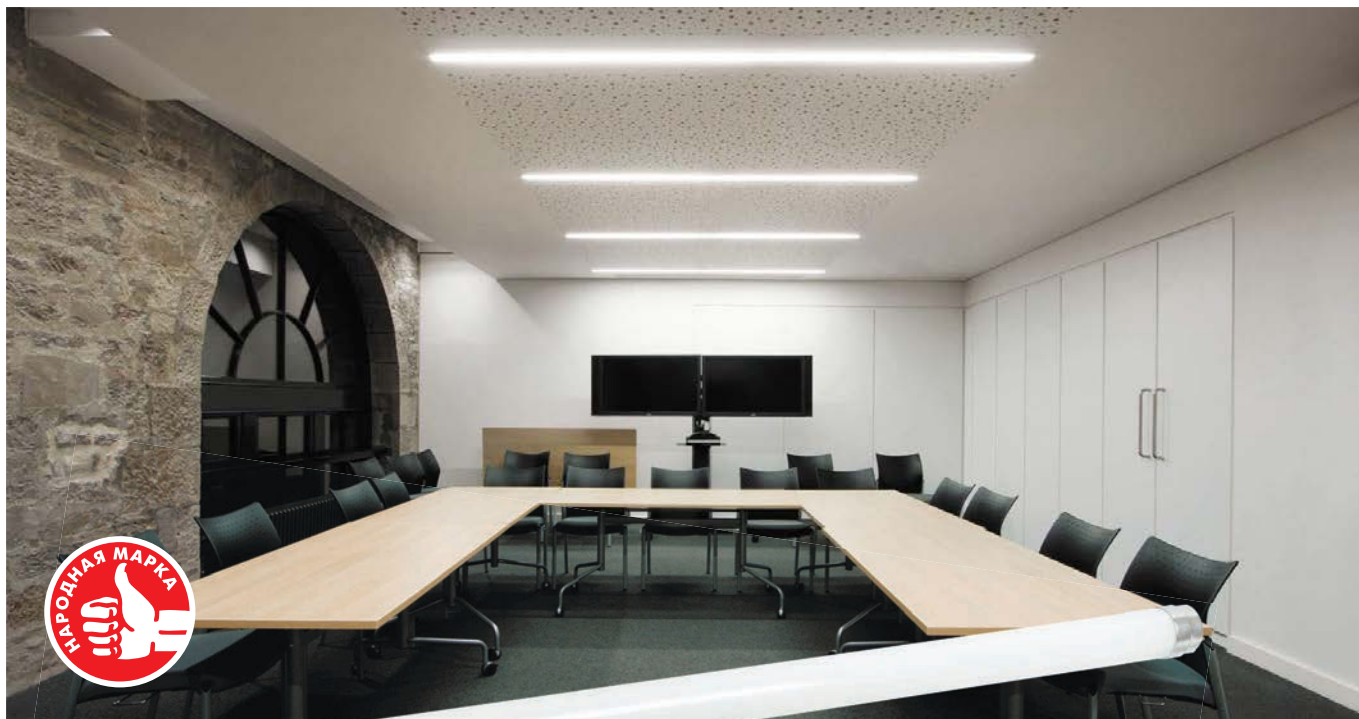

ЛИНЕЙНЫЕ СВЕТОДИОДНЫЕ ЛАМПЫ T8

ХИТ ПРОДАЖ

Для освещения общественных помещений: офисов, магазинов, школ, лечебных учреждений.

Идеальная замена люминесцентных ламп.

4000 K

Нейтральный белый свет

6500 K

Холодный дневной свет

30 000 часов службы

Гарантия 2 года

Экономия электроэнергии

■ Широкий диапазон входных напряжений 170–264 В

■ Нейтральный белый и холодный дневной свет

Мощность, Вт	Цветовая температура, К	Цоколь	Световой поток, лм	Размер, мм	Артикул
10	4000	G13	900	588×25	LLE-T8-10-230-40-G13
	6500				LLE-T8-10-230-65-G13
18	4000	G13	1620	1198×25	LLE-T8-18-230-40-G13
	6500				LLE-T8-18-230-65-G13