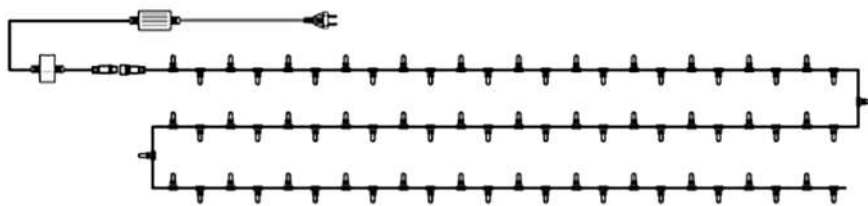

# Гирлянда «Клип-Лайт»

SHOP220

Специально разработана для украшения больших кустарников, деревьев и новогодних елей. Представляет собой двухжильный провод с последовательно расположенными на нем светодиодами.

**PROFESSIONAL**

Артикул	Цвет свечения	Размер, м	Количество светодиодов, LED	Режим свечения
325-125 PRO	белый	100	660	постоянное
325-145 PRO	белый	100	660	мерцание
325-155 PRO	белый	100	660	постоянное
325-126 PRO	теплый белый	100	660	постоянное
325-146 PRO	теплый белый	100	660	мерцание
325-156 PRO	теплый белый	100	660	постоянное
325-121 PRO	желтый	100	660	постоянное
325-131 PRO	желтый	100	330	постоянное
325-122 PRO	красный	100	660	постоянное
325-132 PRO	красный	100	330	постоянное
325-123 PRO	синий	100	660	постоянное
325-124 PRO	зеленый	100	660	постоянное
325-129 PRO	мультицвет	100	660	постоянное