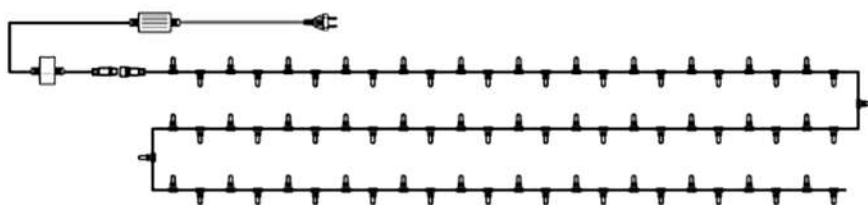

Гирлянда «Клип-Лайт»

[Перейти к продукции](#)

Специально разработана для украшения больших кустарников, деревьев и новогодних елей. Представляет собой двухжильный провод с последовательно расположенными на нем светодиодами.

PROFESSIONAL

Артикул	Цвет свечения	Размер, м	Количество светодиодов, LED	Режим свечения
325-125 PRO	белый	100	660	постоянное
325-145 PRO	белый	100	660	мерцание
325-155 PRO	белый	100	660	постоянное
325-126 PRO	теплый белый	100	660	постоянное
325-146 PRO	теплый белый	100	660	мерцание
325-156 PRO	теплый белый	100	660	постоянное
325-121 PRO	желтый	100	660	постоянное
325-131 PRO	желтый	100	330	постоянное
325-122 PRO	красный	100	660	постоянное
325-132 PRO	красный	100	330	постоянное
325-123 PRO	синий	100	660	постоянное
325-124 PRO	зеленый	100	660	постоянное
325-129 PRO	мультицвет	100	660	постоянное