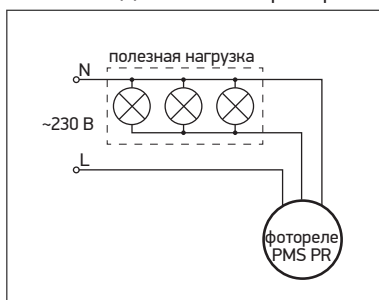

Схема подключения фотореле