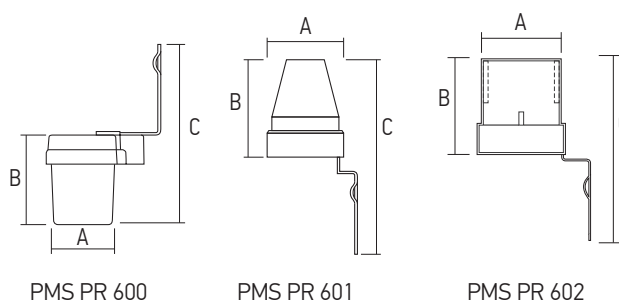

Фотореле размещено в пластмассовом корпусе, состоящим из основания с электронной платой и защитного пластикового кожуха. Монтаж фотореле осуществляется при помощи крепежного уголка, входящего в комплект. Небольшой размер и вес фотореле позволяют установить их практически в любом удобном месте. При установке убедитесь в беспрепятственном попадании естественного дневного света на фотореле. На качестве работы фотосенсора (фотореле) сказывается пыль. Не стоит размещать фотореле с слишком пыльных мест. Прибор может работать некорректно в окружении сильнобликующих поверхностей.

Фотореле серии **PMS PR** применяются в однофазных цепях переменного тока номинальным напряжением 220–240 В и частотой 50–60 Гц. Диапазон рабочих температур: –20...+40 °С. Материал корпуса: поликарбонат.

Схема установки фотореле

Схема подключения фотореле

Код для заказа	Штрих-код	Артикул	Мощность, Вт	Макс. мощность нагрузки, Вт	Диапазон срабатывания, лк	Макс. ток нагрузки, А	Регулировка порога срабатывания	Тип монтажа	Степень защиты	Размеры, АхВхС, мм	Вес, кг	Упак., шт.
5013032	4895205013032	PMS PR 600 1200Вт IP44 WH	0,45	1200	<5 (вкл.) >15 (выкл.)	6	нет	накладной	IP44	44x46x91	0,051	1/100
5013056	4895205013056	PMS PR 601 2200Вт IP44 WH	0,45	2200	<5 (вкл.) >50 (выкл.)	10	есть	накладной	IP44	62x76x140	0,099	1/100
5017306	4895205017306	PMS PR 602 5000Вт IP44 WH	0,65	5000	<5 (вкл.) >50 (выкл.)	25	есть	накладной	IP44	78,5x90x141	0,151	1/100