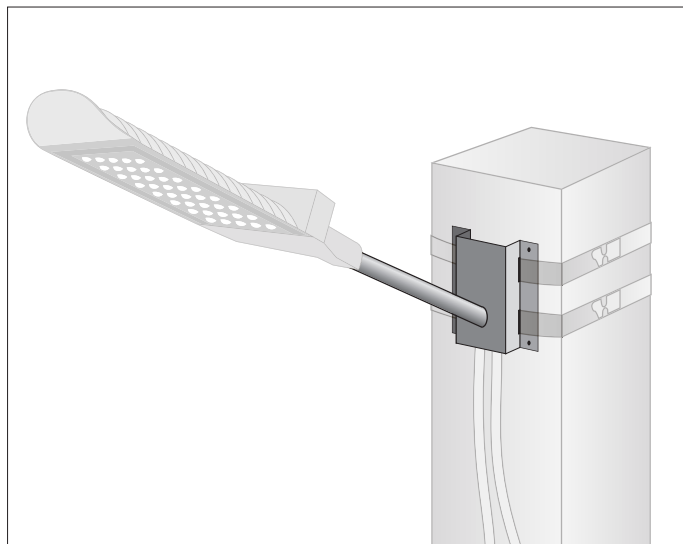

Держатели и кронштейны для уличных светильников PSL

НОВИНКА

СУПЕР
ЦЕНА

ДЕРЖАТЕЛЬ для уличного светильника

Держатель для PSL D40/D45/D60*1.5-WH

Держатель для PSL D40/D45/D60*1.5-GR

Держатель для уличного светильника PSL на стену с переменным углом наклона (0°, 15°, 30°, 45°, 60°, 75°) предназначен для крепления уличных светильников **типа РКУ/ЖКУ/ДКУ** к несущим поверхностям. Изготовлен из стального листа толщиной 1,5 мм. Диаметр посадочной трубы – 40, 45 и 60 мм.

Конструкция позволяет регулировать угол установки светильника. Способ крепления – при помощи анкерных болтов.

КРОНШТЕЙН ПОД БАНДАЖНУЮ ЛЕНТУ

Кронштейн под бандажную ленту для PSL D40/D45/D60*1.5-GR

Кронштейн под бандажную ленту для PSL D40/D45/D60*1.5-WH

Кронштейн под бандажную ленту PSL на столб с углом наклона 15° предназначен для установки уличных светильников **типа РКУ/ЖКУ/ДКУ** на опоры, столбы с помощью бандажной (монтажной) ленты или на плоские поверхности с помощью саморезов, скоб. Изготовлен из стального листа толщиной 1,5 мм. Диаметр посадочной трубы – 40 и 60 мм.