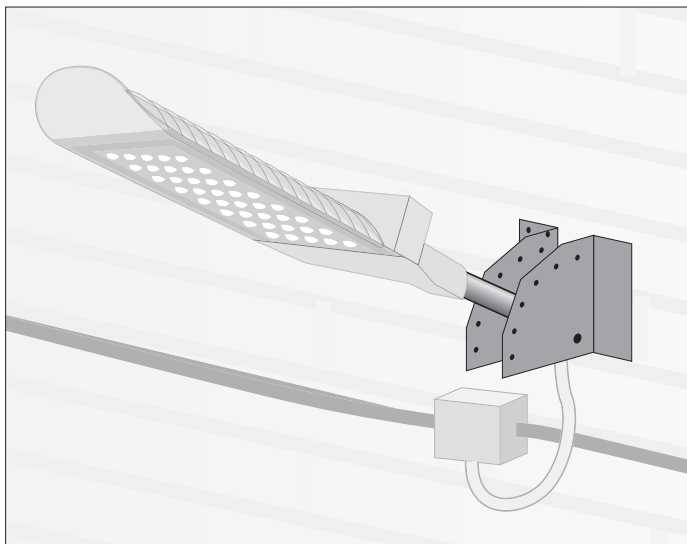

Держатели и кронштейны для уличных светильников PSL

НОВИНКА

СУПЕР
ЦЕНА

ДЕРЖАТЕЛЬ для уличного светильника

Держатель для PSL D40/D45/D60*1.5-WH

Держатель для PSL D40/D45/D60*1.5-GR

Держатель для уличного светильника PSL на стену с переменным углом наклона (0°, 15°, 30°, 45°, 60°, 75°) предназначен для крепления уличных светильников **типа РКУ/ЖКУ/ДКУ** к несущим поверхностям. Изготовлен из стального листа толщиной 1,5 мм. Диаметр посадочной трубы – 40, 45 и 60 мм.

Конструкция позволяет регулировать угол установки светильника. Способ крепления – при помощи анкерных болтов.

КРОНШТЕЙН ПОД БАНДАЖНУЮ ЛЕНТУ

Кронштейн под бандажную ленту для PSL D40/D45/D60*1.5-GR

Кронштейн под бандажную ленту для PSL D40/D45/D60*1.5-WH

Кронштейн под бандажную ленту PSL на столб с углом наклона 15° предназначен для установки уличных светильников **типа РКУ/ЖКУ/ДКУ** на опоры, столбы с помощью бандажной (монтажной) ленты или на плоские поверхности с помощью саморезов, скоб. Изготовлен из стального листа толщиной 1,5 мм. Диаметр посадочной трубы – 40 и 60 мм.