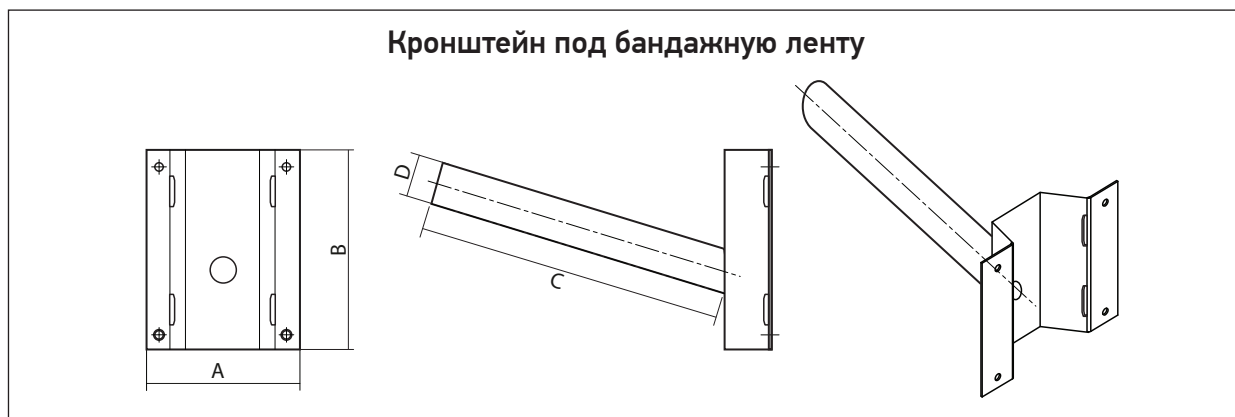

Держатели и кронштейны для уличных светильников PSL

НОВИНКА

СУПЕР
ЦЕНА

ДЕРЖАТЕЛЬ для уличного светильника

Держатель для PSL D40/D45/D60*1.5-WH

Держатель для PSL D40/D45/D60*1.5-GR

Держатель для уличного светильника PSL на стену с переменным углом наклона (0°, 15°, 30°, 45°, 60°, 75°) предназначен для крепления уличных светильников **типа РКУ/ЖКУ/ДКУ** к несущим поверхностям. Изготовлен из стального листа толщиной 1,5 мм. Диаметр посадочной трубы – 40, 45 и 60 мм.

Конструкция позволяет регулировать угол установки светильника. Способ крепления – при помощи анкерных болтов.

КРОНШТЕЙН ПОД БАНДАЖНУЮ ЛЕНТУ

Кронштейн под бандажную ленту для PSL D40/D45/D60*1.5-GR

Кронштейн под бандажную ленту для PSL D40/D45/D60*1.5-WH

Кронштейн под бандажную ленту PSL на столб с углом наклона 15° предназначен для установки уличных светильников **типа РКУ/ЖКУ/ДКУ** на опоры, столбы с помощью бандажной (монтажной) ленты или на плоские поверхности с помощью саморезов, скоб. Изготовлен из стального листа толщиной 1,5 мм. Диаметр посадочной трубы – 40 и 60 мм.