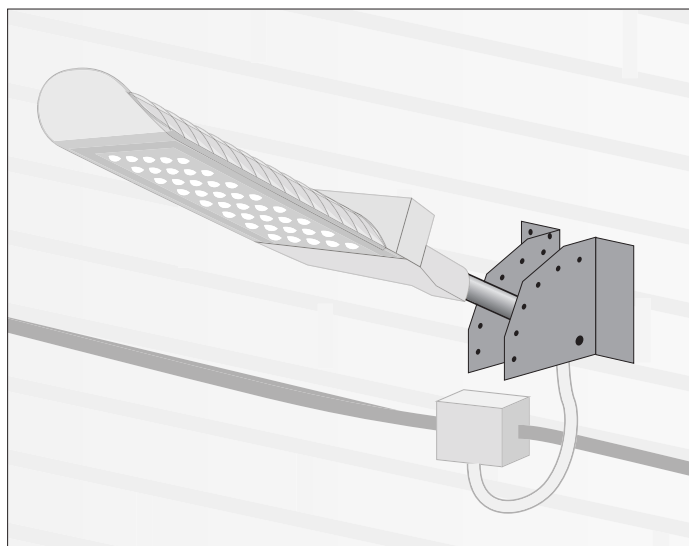

Держатели и кронштейны для уличных светильников PSL

НОВИНКА

СУПЕР
ЦЕНА

ДЕРЖАТЕЛЬ для уличного светильника

Держатель для PSL D40/D45/D60*1.5-WH

Держатель для PSL D40/D45/D60*1.5-GR

Держатель для уличного светильника PSL на стену с переменным углом наклона (0°, 15°, 30°, 45°, 60°, 75°) предназначен для крепления уличных светильников **типа РКУ/ЖКУ/ДКУ** к несущим поверхностям. Изготовлен из стального листа толщиной 1,5 мм. Диаметр посадочной трубы – 40, 45 и 60 мм.

Конструкция позволяет регулировать угол установки светильника. Способ крепления – при помощи анкерных болтов.

КРОНШТЕЙН ПОД БАНДАЖНУЮ ЛЕНТУ

Кронштейн под бандажную ленту для PSL D40/D45/D60*1.5-GR

Кронштейн под бандажную ленту для PSL D40/D45/D60*1.5-WH

Кронштейн под бандажную ленту PSL на столб с углом наклона 15° предназначен для установки уличных светильников **типа РКУ/ЖКУ/ДКУ** на опоры, столбы с помощью бандажной (монтажной) ленты или на плоские поверхности с помощью саморезов, скоб. Изготовлен из стального листа толщиной 1,5 мм. Диаметр посадочной трубы – 40 и 60 мм.