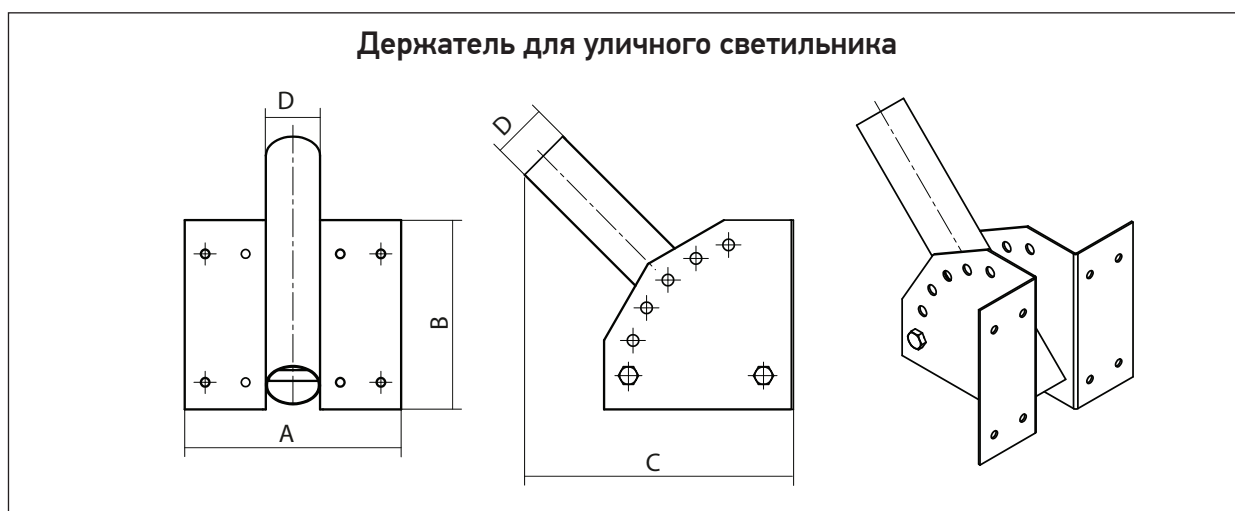

Конструкция позволяет регулировать угол установки светильника. Способ крепления – при помощи анкерных болтов.

КРОНШТЕЙН ПОД БАНДАЖНУЮ ЛЕНТУ

Кронштейн под бандажную ленту для PSL D40/D45/D60*1.5-GR

Кронштейн под бандажную ленту для PSL D40/D45/D60*1.5-WH

Кронштейн под бандажную ленту PSL на столб с углом наклона 15° предназначен для установки уличных светильников **типа РКУ/ЖКУ/ДКУ** на опоры, столбы с помощью бандажной (монтажной) ленты или на плоские поверхности с помощью саморезов, скоб. Изготовлен из стального листа толщиной 1,5 мм. Диаметр посадочной трубы – 40 и 60 мм.