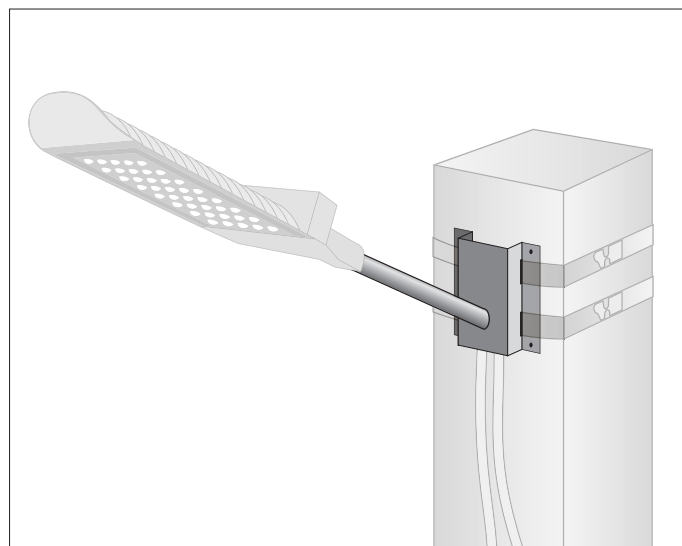

Держатели и кронштейны для уличных светильников PSL

НОВИНКА

СУПЕР
ЦЕНА

ДЕРЖАТЕЛЬ для уличного светильника

Держатель для PSL D40/D45/D60*1.5-WH

Держатель для PSL D40/D45/D60*1.5-GR

Держатель для уличного светильника PSL на стену с переменным углом наклона (0°, 15°, 30°, 45°, 60°, 75°) предназначен для крепления уличных светильников **типа РКУ/ЖКУ/ДКУ** к несущим поверхностям. Изготовлен из стального листа толщиной 1,5 мм. Диаметр посадочной трубы – 40, 45 и 60 мм.

Конструкция позволяет регулировать угол установки светильника. Способ крепления – при помощи анкерных болтов.

КРОНШТЕЙН ПОД БАНДАЖНУЮ ЛЕНТУ

Кронштейн под бандажную ленту для PSL D40/D45/D60*1.5-GR

Кронштейн под бандажную ленту для PSL D40/D45/D60*1.5-WH

Кронштейн под бандажную ленту PSL на столб с углом наклона 15° предназначен для установки уличных светильников **типа РКУ/ЖКУ/ДКУ** на опоры, столбы с помощью бандажной (монтажной) ленты или на плоские поверхности с помощью саморезов, скоб. Изготовлен из стального листа толщиной 1,5 мм. Диаметр посадочной трубы – 40 и 60 мм.