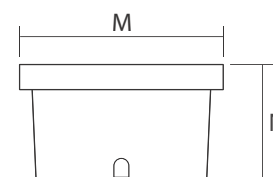

PWS/R

PGR-R

Установочный стакан

Код для заказа	Штрих-код	Артикул	Мощность, Вт	Световой поток, лм	Габаритные размеры А(В)×Н, мм	Установочные размеры М×N, мм	Масса, кг	Упак., шт.
5006584A	4895205006584	<b>PWS/R S170070 3w 4000K 30° Chrome IP65</b>	3	300	170×70×65	160×45×65	0,36	1/20
5006607A	4895205006607	<b>PGR R130 7w 4000K 30° Chrome IP65</b>	7	700	Ø130×98	Ø120×105	0,96	1/18
5006560A	4895205006560	<b>PGR R180 12w 4000K 30° Chrome IP65</b>	12	1200	Ø180×125	Ø170×135	1,10	1/8