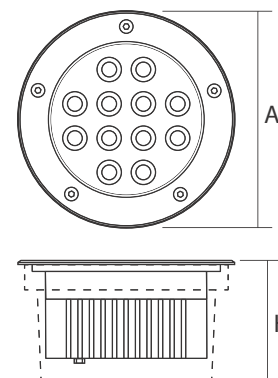

PWS/R

PGR-R

Установочный стакан

Код для заказа	Штрих-код	Артикул	Мощность, Вт	Световой поток, лм	Габаритные размеры А(В)×Н, мм	Установочные размеры М×N, мм	Масса, кг	Упак., шт.
5006584A	4895205006584	<b>PWS/R S170070 3w 4000K 30° Chrome IP65</b>	3	300	170×70×65	160×45×65	0,36	1/20
5006607A	4895205006607	<b>PGR R130 7w 4000K 30° Chrome IP65</b>	7	700	Ø130×98	Ø120×105	0,96	1/18
5006560A	4895205006560	<b>PGR R180 12w 4000K 30° Chrome IP65</b>	12	1200	Ø180×125	Ø170×135	1,10	1/8