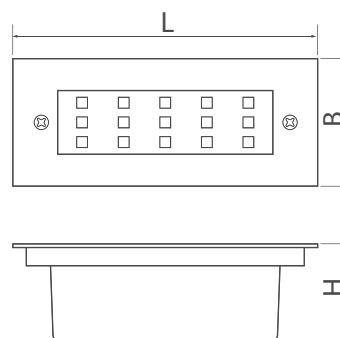

## Светильники светодиодные встраиваемые **PWS/R** и **PGR-R**

PWS/R S170070 3W

PGR R180 12W

Светодиодные светильники **PWS/R** и **PGR-R jazzway** предназначены для ландшафтного (городские парки, приусадебные территории, садово-парковые зоны, пешеходные зоны и тротуары и т.п.) и архитектурного освещения (архитектурные сооружения, памятники, площади и т.п.).

PWS/R

PGR-R

Установочный стакан

Код для заказа	Штрих-код	Артикул	Мощность, Вт	Световой поток, лм	Габаритные размеры А(В)×Н, мм	Установочные размеры М×N, мм	Масса, кг	Упак., шт.
5006584A	4895205006584	<b>PWS/R S170070 3w 4000K 30° Chrome IP65</b>	3	300	170×70×65	160×45×65	0,36	1/20
5006607A	4895205006607	<b>PGR R130 7w 4000K 30° Chrome IP65</b>	7	700	Ø130×98	Ø120×105	0,96	1/18
5006560A	4895205006560	<b>PGR R180 12w 4000K 30° Chrome IP65</b>	12	1200	Ø180×125	Ø170×135	1,10	1/8