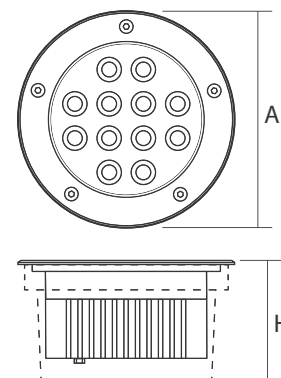

PWS/R

PGR-R

Установочный стакан

Код для заказа	Штрих-код	Артикул	Мощность, Вт	Световой поток, лм	Габаритные размеры А(В)×Н, мм	Установочные размеры М×N, мм	Масса, кг	Упак., шт.
5006584A	4895205006584	PWS/R S170070 3w 4000K 30° Chrome IP65	3	300	170×70×65	160×45×65	0,36	1/20
5006607A	4895205006607	PGR R130 7w 4000K 30° Chrome IP65	7	700	Ø130×98	Ø120×105	0,96	1/18
5006560A	4895205006560	PGR R180 12w 4000K 30° Chrome IP65	12	1200	Ø180×125	Ø170×135	1,10	1/8