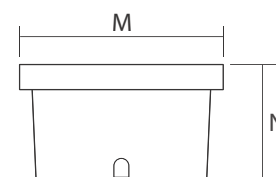

PWS/R

PGR-R

Установочный стакан

Код для заказа	Штрих-код	Артикул	Мощность, Вт	Световой поток, лм	Габаритные размеры А(В)×Н, мм	Установочные размеры М×N, мм	Масса, кг	Упак., шт.
5006584A	4895205006584	PWS/R S170070 3w 4000K 30° Chrome IP65	3	300	170×70×65	160×45×65	0,36	1/20
5006607A	4895205006607	PGR R130 7w 4000K 30° Chrome IP65	7	700	Ø130×98	Ø120×105	0,96	1/18
5006560A	4895205006560	PGR R180 12w 4000K 30° Chrome IP65	12	1200	Ø180×125	Ø170×135	1,10	1/8