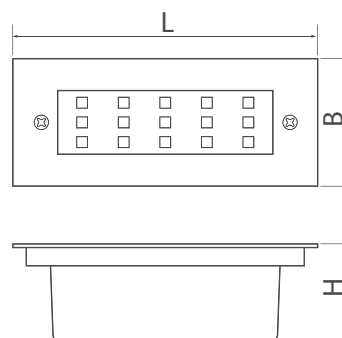

Корпус светильников изготовлен из алюминиевого сплава, обеспечивающего хороший теплоотвод. Для монтажа светильников используется пластиковый установочный стакан. Направленные пучки света подчеркнут красоту окружающего ландшафта.

PWS/R

PGR-R

Установочный стакан

Код для заказа	Штрих-код	Артикул	Мощность, Вт	Световой поток, лм	Габаритные размеры А(В)×Н, мм	Установочные размеры М×N, мм	Масса, кг	Упак., шт.
5006584A	4895205006584	PWS/R S170070 3w 4000K 30° Chrome IP65	3	300	170×70×65	160×45×65	0,36	1/20
5006607A	4895205006607	PGR R130 7w 4000K 30° Chrome IP65	7	700	Ø130×98	Ø120×105	0,96	1/18
5006560A	4895205006560	PGR R180 12w 4000K 30° Chrome IP65	12	1200	Ø180×125	Ø170×135	1,10	1/8