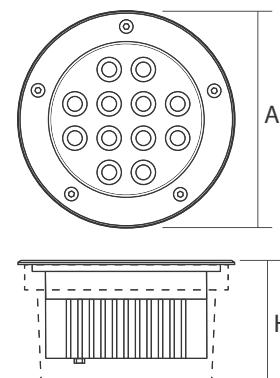

PWS/R

PGR-R

Установочный стакан

Код для заказа	Штрих-код	Артикул	Мощность, Вт	Световой поток, лм	Габаритные размеры А(В)×Н, мм	Установочные размеры М×N, мм	Масса, кг	Упак., шт.
5006584A	4895205006584	PWS/R S170070 3w 4000K 30° Chrome IP65	3	300	170×70×65	160×45×65	0,36	1/20
5006607A	4895205006607	PGR R130 7w 4000K 30° Chrome IP65	7	700	Ø130×98	Ø120×105	0,96	1/18
5006560A	4895205006560	PGR R180 12w 4000K 30° Chrome IP65	12	1200	Ø180×125	Ø170×135	1,10	1/8