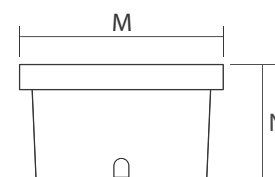

PWS/R

PGR-R

Установочный стакан

Код для заказа	Штрих-код	Артикул	Мощность, Вт	Световой поток, лм	Габаритные размеры А(В)×Н, мм	Установочные размеры М×N, мм	Масса, кг	Упак., шт.
5006584A	4895205006584	PWS/R S170070 3w 4000K 30° Chrome IP65	3	300	170×70×65	160×45×65	0,36	1/20
5006607A	4895205006607	PGR R130 7w 4000K 30° Chrome IP65	7	700	Ø130×98	Ø120×105	0,96	1/18
5006560A	4895205006560	PGR R180 12w 4000K 30° Chrome IP65	12	1200	Ø180×125	Ø170×135	1,10	1/8