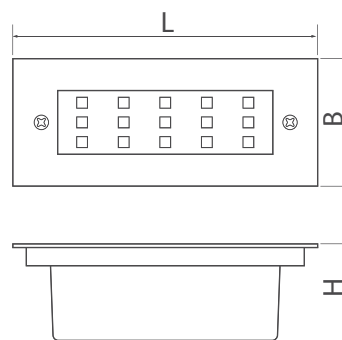

## Светильники светодиодные встраиваемые **PWS/R** и **PGR-R**

PWS/R S170070 3W

PGR R180 12W

Светодиодные светильники **PWS/R** и **PGR-R jazzway** предназначены для ландшафтного (городские парки, приусадебные территории, садово-парковые зоны, пешеходные зоны и тротуары и т.п.) и архитектурного освещения (архитектурные сооружения, памятники, площади и т.п.).

PWS/R

PGR-R

Установочный стакан

Код для заказа	Штрих-код	Артикул	Мощность, Вт	Световой поток, лм	Габаритные размеры А(В)×Н, мм	Установочные размеры М×N, мм	Масса, кг	Упак., шт.
5006584A	4895205006584	<b>PWS/R S170070 3w 4000K 30° Chrome IP65</b>	3	300	170×70×65	160×45×65	0,36	1/20
5006607A	4895205006607	<b>PGR R130 7w 4000K 30° Chrome IP65</b>	7	700	Ø130×98	Ø120×105	0,96	1/18
5006560A	4895205006560	<b>PGR R180 12w 4000K 30° Chrome IP65</b>	12	1200	Ø180×125	Ø170×135	1,10	1/8