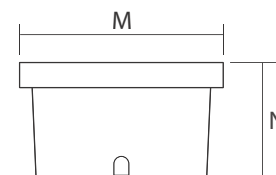

PWS/R

PGR-R

Установочный стакан

Код для заказа	Штрих-код	Артикул	Мощность, Вт	Световой поток, лм	Габаритные размеры А(В)×Н, мм	Установочные размеры М×N, мм	Масса, кг	Упак., шт.
5006584A	4895205006584	<b>PWS/R S170070 3w 4000K 30° Chrome IP65</b>	3	300	170×70×65	160×45×65	0,36	1/20
5006607A	4895205006607	<b>PGR R130 7w 4000K 30° Chrome IP65</b>	7	700	Ø130×98	Ø120×105	0,96	1/18
5006560A	4895205006560	<b>PGR R180 12w 4000K 30° Chrome IP65</b>	12	1200	Ø180×125	Ø170×135	1,10	1/8