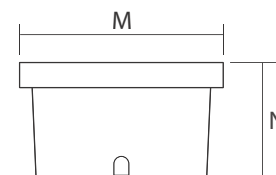

PWS/R

PGR-R

Установочный стакан

Код для заказа	Штрих-код	Артикул	Мощность, Вт	Световой поток, лм	Габаритные размеры А(В)×Н, мм	Установочные размеры М×N, мм	Масса, кг	Упак., шт.
5006584A	4895205006584	PWS/R S170070 3w 4000K 30° Chrome IP65	3	300	170×70×65	160×45×65	0,36	1/20
5006607A	4895205006607	PGR R130 7w 4000K 30° Chrome IP65	7	700	Ø130×98	Ø120×105	0,96	1/18
5006560A	4895205006560	PGR R180 12w 4000K 30° Chrome IP65	12	1200	Ø180×125	Ø170×135	1,10	1/8