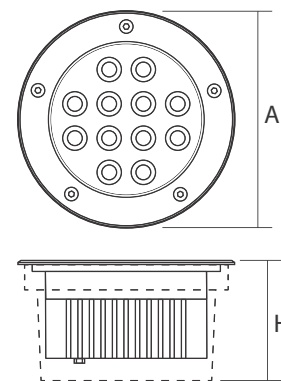

PWS/R

PGR-R

Установочный стакан

Код для заказа	Штрих-код	Артикул	Мощность, Вт	Световой поток, лм	Габаритные размеры А(В)×Н, мм	Установочные размеры М×N, мм	Масса, кг	Упак., шт.
5006584A	4895205006584	<b>PWS/R S170070 3w 4000K 30° Chrome IP65</b>	3	300	170×70×65	160×45×65	0,36	1/20
5006607A	4895205006607	<b>PGR R130 7w 4000K 30° Chrome IP65</b>	7	700	Ø130×98	Ø120×105	0,96	1/18
5006560A	4895205006560	<b>PGR R180 12w 4000K 30° Chrome IP65</b>	12	1200	Ø180×125	Ø170×135	1,10	1/8