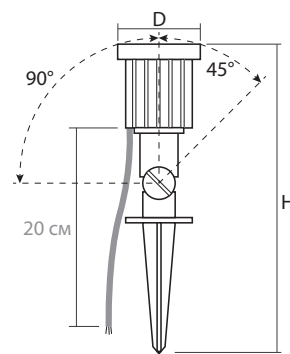

Направленные пучки света подчеркнут красоту окружающего ландшафта. Подключение светильника к сети переменного тока осуществляется путем присоединения трехжильного кабеля светильника к магистральной линии с помощью клеммной коробки IP68 (не входит в комплект поставки).

Корпус светильника изготовлен из пластика, может использоваться на улице независимо от времени года. Поворотный механизм позволяет регулировать угол наклона светильника в диапазоне 135°.

Длина сетевого кабеля – 20 см.

### Технические характеристики

- Материал корпуса: полипропилен
- Материал рассеивателя: поликарбонат
- Угол освещения: 38°
- Цветовая температура: 6500 К
- Индекс цветопередачи: Ra > 70
- Коэффициент мощности:  $\cos \phi \geq 0,5$
- Коэффициент пульсации: < 5%
- Входное напряжение: 100–240 В / 50–60 Гц
- Тип монтажа светильника: монтируется в грунт
- Класс защиты от поражения эл. током: II
- Климатическое исполнение: УХЛ1
- Рабочая температура: –20...+40 °С
- Срок службы светодиодов: 20 000 часов
- Гарантия на светильник: 1 год

PGL 5w BL 6500K 380lm

Штрих-код	Артикул	Мощность, Вт	Световой поток, лм	Угол освещения	Габаритные размеры D×H, мм	Масса, кг	Упак., шт.
4895205007598	<b>PGL 5w BL 6500K 380Lm IP65</b>	5	380	38°	57×265	0,125	1/50