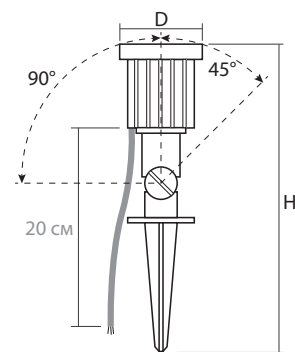

Корпус светильника изготовлен из пластика, может использоваться на улице независимо от времени года. Поворотный механизм позволяет регулировать угол наклона светильника в диапазоне 135°.

Длина сетевого кабеля – 20 см.

### Технические характеристики

- Материал корпуса: полипропилен
- Материал рассеивателя: поликарбонат
- Угол освещения: 38°
- Цветовая температура: 6500 К
- Индекс цветопередачи: Ra > 70
- Коэффициент мощности:  $\cos \varphi \geq 0,5$
- Коэффициент пульсации: < 5%
- Входное напряжение: 100–240 В / 50–60 Гц
- Тип монтажа светильника: монтируется в грунт
- Класс защиты от поражения эл. током: II
- Климатическое исполнение: УХЛ1
- Рабочая температура: –20...+40 °С
- Срок службы светодиодов: 20 000 часов
- Гарантия на светильник: 1 год

PGL 5w BL 6500K 380lm

Штрих-код	Артикул	Мощность, Вт	Световой поток, лм	Угол освещения	Габаритные размеры D×H, мм	Масса, кг	Упак., шт.
4895205007598	PGL 5w BL 6500K 380Lm IP65	5	380	38°	57×265	0,125	1/50