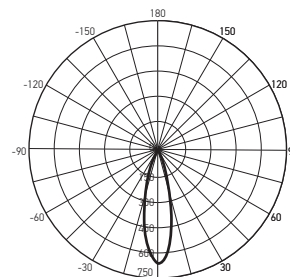

PGL 5w BL 6500K 380lm

Штрих-код	Артикул	Мощность, Вт	Световой поток, лм	Угол освещения	Габаритные размеры D×H, мм	Масса, кг	Упак., шт.
4895205007598	PGL 5w BL 6500K 380Lm IP65	5	380	38°	57×265	0,125	1/50