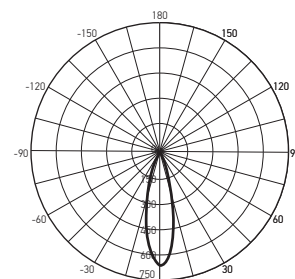

Корпус светильника изготовлен из пластика, может использоваться на улице независимо от времени года. Поворотный механизм позволяет регулировать угол наклона светильника в диапазоне 135°.

Длина сетевого кабеля – 20 см.

### Технические характеристики

- Материал корпуса: полипропилен
- Материал рассеивателя: поликарбонат
- Угол освещения: 38°
- Цветовая температура: 6500 К
- Индекс цветопередачи: Ra > 70
- Коэффициент мощности:  $\cos \varphi \geq 0,5$
- Коэффициент пульсации: < 5%
- Входное напряжение: 100–240 В / 50–60 Гц
- Тип монтажа светильника: монтируется в грунт
- Класс защиты от поражения эл. током: II
- Климатическое исполнение: УХЛ1
- Рабочая температура: –20...+40 °С
- Срок службы светодиодов: 20 000 часов
- Гарантия на светильник: 1 год

PGL 5w BL 6500K 380lm

Штрих-код	Артикул	Мощность, Вт	Световой поток, лм	Угол освещения	Габаритные размеры D×H, мм	Масса, кг	Упак., шт.
4895205007598	PGL 5w BL 6500K 380Lm IP65	5	380	38°	57×265	0,125	1/50