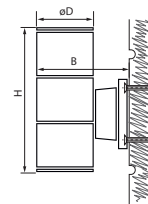

В ассортименте представлены модели одностороннего и двустороннего свечения.

Светильники **PWL** мгновенно включаются, имеют хорошую цветопередачу, экономичны в эксплуатации.

Технические характеристики

- Материал корпуса: алюминий, закалённое стекло
- Цветовая температура: 6500 K
- Индекс цветопередачи Ra > 75
- Угол освещения: 24°
- Входное напряжение: AC 185-265 В
- Коэффициент мощности: cos φ > 0,5
- Класс защиты от поражения эл.током: I
- Климатическое исполнение: У1
- Температура эксплуатации: -30...+50 °С
- Расчётный срок службы: 30 000 часов
- Гарантийный срок службы: 2 года

Светильники PWL одностороннего свечения

PWL-145110/24D 1x9w

Светильники PWL двустороннего свечения

PWL-245110/24D 2x9w

PWL-26090/24D 2x5w

PWL-245110/24D 2x12w

Код для заказа	Штрих-код	Артикул	Исполнение	Мощность, Вт	Количество светодиодов	Световой поток, лм	Цвет корпуса	Размеры DхHхВ, мм	Вес, кг	Упак., шт.
2857965	4897062857965	PWL-145110/24D 1x9w 6500K BL	Одностороннее свечение	9	1x9	720	черный	108x200x173	0,72	1/12
2857989	4897062857989	PWL-145110/24D 1x9w 6500K GR		9	1x9	720	серый	108x200x173	0,72	1/12
1018618A	4690601018618	PWL-26090/24D 2x5w 6500K BL	Двустороннее свечение	10	2x5	800	черный	90x252x150	0,85	1/12
1018601A	4690601018601	PWL-26090/24D 2x5w 6500K GR		10	2x5	800	серый	90x252x150	0,85	1/12
2857927	4897062857927	PWL-245110/24D 2x9w 6500K BL	Двустороннее свечение	18	2x9	1440	черный	108x300x173	1,00	1/12
2857941	4897062857941	PWL-245110/24D 2x9w 6500K GR		18	2x9	1440	серый	108x300x173	1,00	1/12
5015142	4895205015142	PWL-245110/24D 2x12w 6500K BL	Двустороннее свечение	24	2x9	1920	черный	180x300x170	1,06	1/12
5015128	4895205015128	PWL-245110/24D 2x12w 6500K GR		24	2x9	1920	серый	180x300x170	1,06	1/12