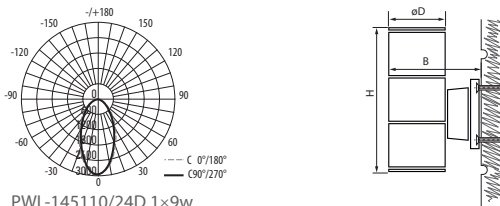

Светильники PWL одностороннего свечения

PWL-145110/24D 1x9w