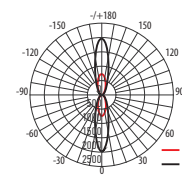

В ассортименте представлены модели одностороннего и двустороннего свечения.

Светильники **PWL** мгновенно включаются, имеют хорошую цветопередачу, экономичны в эксплуатации.

Технические характеристики

- Материал корпуса: алюминий, закалённое стекло
- Цветовая температура: 6500 K
- Индекс цветопередачи Ra > 75
- Угол освещения: 24°
- Входное напряжение: AC 185-265 В
- Коэффициент мощности: cos φ > 0,5
- Класс защиты от поражения эл.током: I
- Климатическое исполнение: У1
- Температура эксплуатации: -30...+50 °С
- Расчётный срок службы: 30 000 часов
- Гарантийный срок службы: 2 года

Светильники PWL одностороннего свечения

PWL-145110/24D 1x9w

Светильники PWL двустороннего свечения

PWL-245110/24D 2x9w

PWL-26090/24D 2x5w

PWL-245110/24D 2x12w

Код для заказа	Штрих-код	Артикул	Исполнение	Мощность, Вт	Количество светодиодов	Световой поток, лм	Цвет корпуса	Размеры DхHхВ, мм	Вес, кг	Упак., шт.
2857965	4897062857965	PWL-145110/24D 1x9w 6500K BL	Одностороннее свечение	9	1x9	720	черный	108x200x173	0,72	1/12
2857989	4897062857989	PWL-145110/24D 1x9w 6500K GR		9	1x9	720	серый	108x200x173	0,72	1/12
1018618A	4690601018618	PWL-26090/24D 2x5w 6500K BL	Двустороннее свечение	10	2x5	800	черный	90x252x150	0,85	1/12
1018601A	4690601018601	PWL-26090/24D 2x5w 6500K GR		10	2x5	800	серый	90x252x150	0,85	1/12
2857927	4897062857927	PWL-245110/24D 2x9w 6500K BL	Двустороннее свечение	18	2x9	1440	черный	108x300x173	1,00	1/12
2857941	4897062857941	PWL-245110/24D 2x9w 6500K GR		18	2x9	1440	серый	108x300x173	1,00	1/12
5015142	4895205015142	PWL-245110/24D 2x12w 6500K BL	Двустороннее свечение	24	2x9	1920	черный	180x300x170	1,06	1/12
5015128	4895205015128	PWL-245110/24D 2x12w 6500K GR		24	2x9	1920	серый	180x300x170	1,06	1/12