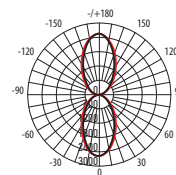

В ассортименте представлены модели одностороннего и двустороннего свечения.

Светильники **PWL** мгновенно включаются, имеют хорошую цветопередачу, экономичны в эксплуатации.

Технические характеристики

- Материал корпуса: алюминий, закалённое стекло
- Цветовая температура: 6500 K
- Индекс цветопередачи Ra > 75
- Угол освещения: 24°
- Входное напряжение: AC 185-265 В
- Коэффициент мощности: cos φ > 0,5
- Класс защиты от поражения эл.током: I
- Климатическое исполнение: У1
- Температура эксплуатации: -30...+50 °С
- Расчётный срок службы: 30 000 часов
- Гарантийный срок службы: 2 года

Светильники PWL одностороннего свечения

PWL-145110/24D 1x9w

Светильники PWL двустороннего свечения

PWL-245110/24D 2x9w

PWL-26090/24D 2x5w

PWL-245110/24D 2x12w

Код для заказа	Штрих-код	Артикул	Исполнение	Мощность, Вт	Количество светодиодов	Световой поток, лм	Цвет корпуса	Размеры DхHхВ, мм	Вес, кг	Упак., шт.
2857965	4897062857965	PWL-145110/24D 1x9w 6500K BL	Одностороннее свечение	9	1x9	720	черный	108x200x173	0,72	1/12
2857989	4897062857989	PWL-145110/24D 1x9w 6500K GR		9	1x9	720	серый	108x200x173	0,72	1/12
1018618A	4690601018618	PWL-26090/24D 2x5w 6500K BL	Двустороннее свечение	10	2x5	800	черный	90x252x150	0,85	1/12
1018601A	4690601018601	PWL-26090/24D 2x5w 6500K GR		10	2x5	800	серый	90x252x150	0,85	1/12
2857927	4897062857927	PWL-245110/24D 2x9w 6500K BL	Двустороннее свечение	18	2x9	1440	черный	108x300x173	1,00	1/12
2857941	4897062857941	PWL-245110/24D 2x9w 6500K GR		18	2x9	1440	серый	108x300x173	1,00	1/12
5015142	4895205015142	PWL-245110/24D 2x12w 6500K BL	Двустороннее свечение	24	2x9	1920	черный	180x300x170	1,06	1/12
5015128	4895205015128	PWL-245110/24D 2x12w 6500K GR		24	2x9	1920	серый	180x300x170	1,06	1/12