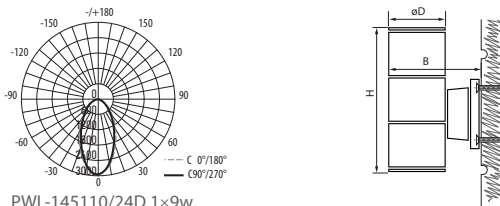

В ассортименте представлены модели одностороннего и двустороннего свечения.

Светильники **PWL** мгновенно включаются, имеют хорошую цветопередачу, экономичны в эксплуатации.

Технические характеристики

- Материал корпуса: алюминий, закалённое стекло
- Цветовая температура: 6500 K
- Индекс цветопередачи Ra > 75
- Угол освещения: 24°
- Входное напряжение: AC 185-265 В
- Коэффициент мощности: cos φ > 0,5
- Класс защиты от поражения эл.током: I
- Климатическое исполнение: У1
- Температура эксплуатации: -30...+50 °С
- Расчётный срок службы: 30 000 часов
- Гарантийный срок службы: 2 года

Светильники PWL одностороннего свечения

Светильники PWL двустороннего свечения

Код для заказа	Штрих-код	Артикул	Исполнение	Мощность, Вт	Количество светодиодов	Световой поток, лм	Цвет корпуса	Размеры DхНхВ, мм	Вес, кг	Упак., шт.
2857965	4897062857965	PWL-145110/24D 1x9w 6500K BL	Одностороннее свечение	9	1x9	720	черный	108x200x173	0,72	1/12
2857989	4897062857989	PWL-145110/24D 1x9w 6500K GR		9	1x9	720	серый	108x200x173	0,72	1/12
1018618A	4690601018618	PWL-26090/24D 2x5w 6500K BL	Двустороннее свечение	10	2x5	800	черный	90x252x150	0,85	1/12
1018601A	4690601018601	PWL-26090/24D 2x5w 6500K GR		10	2x5	800	серый	90x252x150	0,85	1/12
2857927	4897062857927	PWL-245110/24D 2x9w 6500K BL	Двустороннее свечение	18	2x9	1440	черный	108x300x173	1,00	1/12
2857941	4897062857941	PWL-245110/24D 2x9w 6500K GR		18	2x9	1440	серый	108x300x173	1,00	1/12
5015142	4895205015142	PWL-245110/24D 2x12w 6500K BL	Двустороннее свечение	24	2x9	1920	черный	180x300x170	1,06	1/12
5015128	4895205015128	PWL-245110/24D 2x12w 6500K GR		24	2x9	1920	серый	180x300x170	1,06	1/12