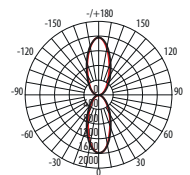

Светильники PWL двустороннего свечения

PWL-245110/24D 2x9w