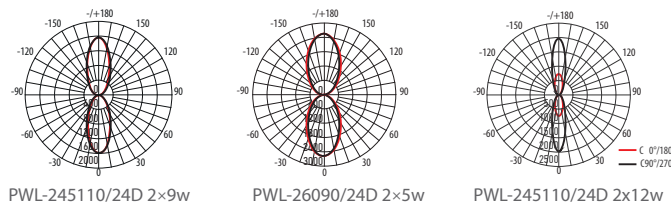

Светильники PWL двустороннего свечения

Код для заказа	Штрих-код	Артикул	Исполнение	Мощность, Вт	Количество светодиодов	Световой поток, лм	Цвет корпуса	Размеры DхНхВ, мм	Вес, кг	Упак., шт.
2857965	4897062857965	PWL-145110/24D 1x9w 6500K BL	Одностороннее свечение	9	1x9	720	черный	108x200x173	0,72	1/12
2857989	4897062857989	PWL-145110/24D 1x9w 6500K GR		9	1x9	720	серый	108x200x173	0,72	1/12
1018618A	4690601018618	PWL-26090/24D 2x5w 6500K BL	Двустороннее свечение	10	2x5	800	черный	90x252x150	0,85	1/12
1018601A	4690601018601	PWL-26090/24D 2x5w 6500K GR		10	2x5	800	серый	90x252x150	0,85	1/12
2857927	4897062857927	PWL-245110/24D 2x9w 6500K BL	Двустороннее свечение	18	2x9	1440	черный	108x300x173	1,00	1/12
2857941	4897062857941	PWL-245110/24D 2x9w 6500K GR		18	2x9	1440	серый	108x300x173	1,00	1/12
5015142	4895205015142	PWL-245110/24D 2x12w 6500K BL	Двустороннее свечение	24	2x9	1920	черный	180x300x170	1,06	1/12
5015128	4895205015128	PWL-245110/24D 2x12w 6500K GR		24	2x9	1920	серый	180x300x170	1,06	1/12