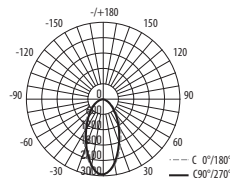

Светильники PWL одностороннего свечения

PWL-145110/24D 1x9w