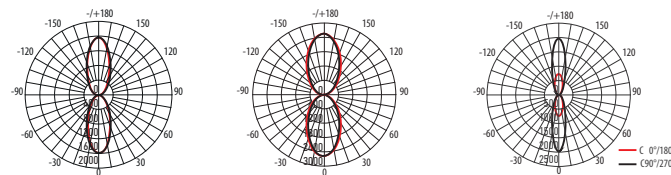

Светильники PWL двустороннего свечения

PWL-245110/24D 2x9w

PWL-26090/24D 2x5w

PWL-245110/24D 2x12w

Код для заказа	Штрих-код	Артикул	Исполнение	Мощность, Вт	Количество светодиодов	Световой поток, лм	Цвет корпуса	Размеры DхНхВ, мм	Вес, кг	Упак., шт.
2857965	4897062857965	PWL-145110/24D 1x9w 6500K BL	Одностороннее свечение	9	1x9	720	черный	108x200x173	0,72	1/12
2857989	4897062857989	PWL-145110/24D 1x9w 6500K GR		9	1x9	720	серый	108x200x173	0,72	1/12
1018618A	4690601018618	PWL-26090/24D 2x5w 6500K BL	Двустороннее свечение	10	2x5	800	черный	90x252x150	0,85	1/12
1018601A	4690601018601	PWL-26090/24D 2x5w 6500K GR		10	2x5	800	серый	90x252x150	0,85	1/12
2857927	4897062857927	PWL-245110/24D 2x9w 6500K BL	Двустороннее свечение	18	2x9	1440	черный	108x300x173	1,00	1/12
2857941	4897062857941	PWL-245110/24D 2x9w 6500K GR		18	2x9	1440	серый	108x300x173	1,00	1/12
5015142	4895205015142	PWL-245110/24D 2x12w 6500K BL	Двустороннее свечение	24	2x9	1920	черный	180x300x170	1,06	1/12
5015128	4895205015128	PWL-245110/24D 2x12w 6500K GR		24	2x9	1920	серый	180x300x170	1,06	1/12