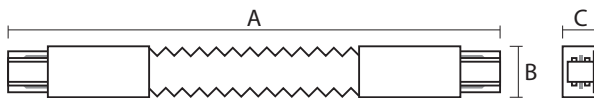

Коннектор Т-образный

Коннектор L-образный

Коннектор X-образный

Коннектор F-образный

Коннектор I-образный

| Код для заказа | Штрих-код     | Артикул                                      | Максимальный ток, А | Максимальная нагрузка, кг | Размеры АхВхС, мм | Вес, кг | Упак., шт. |
|----------------|---------------|--|---------------------|---------------------------|-------------------|---------|------------|
| 5026322        | 4895205026322 | PTR 1M-BL Шинопровод чёрный 1м               | 10                  | 6                         | 34x19,5x1000      | 0,320   | 20         |
| 5026346        | 4895205026346 | PTR 1M-WH Шинопровод белый 1м                | 10                  | 6                         | 34x19,5x1000      | 0,320   | 20         |
| 5010710        | 4895205010710 | PTR 2M-BL Шинопровод чёрный 2м               | 15                  | 18                        | 34x19,5x2000      | 0,805   | 20         |
| 5023826        | 4895205023826 | PTR 2M-GR Шинопровод серый 2м                | 15                  | 18                        | 34x19,5x2000      | 0,805   | 20         |
| 5010727        | 4895205010727 | PTR 2M-WH Шинопровод белый 2м                | 15                  | 18                        | 34x19,5x2000      | 0,805   | 20         |
| 5016804        | 4895205016804 | PTR T1-BL Стационарное крепление             | 1                   | 1                         | 54x20x87          | 0,300   | 500        |
| 5016828        | 4895205016828 | PTR T1-WH Стационарное крепление             | 1                   | 1                         | 54x20x87          | 0,300   | 500        |
| 5016842        | 4895205016842 | PTR T2-BL Стационарное крепление             | 1                   | 2                         | 54x20x185         | 0,650   | 200        |
| 5016866        | 4895205016866 | PTR T2-WH Стационарное крепление             | 1                   | 2                         | 54x20x185         | 0,650   | 200        |
| 5010758        | 4895205010758 | PTR CI-BL Коннектор чёрный I-обр.            |                     |                           | 75x35x20          | 0,040   | 100        |
| 5023840        | 4895205023840 | PTR CI-GR Коннектор серый I-обр.             |                     |                           | 75x35x20          | 0,040   | 100        |
| 5010765        | 4895205010765 | PTR CI-WH Коннектор белый I-обр.             |                     |                           | 75x35x20          | 0,040   | 100        |
| 5010833        | 4895205010833 | PTR CL-BL Коннектор чёрный L-обр.            |                     |                           | 70x70x20          | 0,060   | 100        |
| 5023864        | 4895205023864 | PTR CL-GR Коннектор серый L-обр.             |                     |                           | 70x70x20          | 0,060   | 100        |
| 5010840        | 4895205010840 | PTR CL-WH Коннектор белый L-обр.             |                     |                           | 70x70x20          | 0,060   | 100        |
| 5010857        | 4895205010857 | PTR CT-BL Коннектор чёрный T-обр.            |                     |                           | 105x70x20         | 0,080   | 50         |
| 5023888        | 4895205023888 | PTR CT-GR Коннектор серый T-обр.             |                     |                           | 105x70x20         | 0,080   | 50         |
| 5010864        | 4895205010864 | PTR CT-WH Коннектор белый T-обр.             |                     |                           | 105x70x20         | 0,080   | 50         |
| 5010871        | 4895205010871 | PTR CX-BL Коннектор чёрный X-обр.            |                     |                           | 105x105x20        | 0,100   | 50         |
| 5023901        | 4895205023901 | PTR CX-GR Коннектор серый X-обр.             |                     |                           | 105x105x20        | 0,100   | 50         |
| 5010888        | 4895205010888 | PTR CX-WH Коннектор белый X-обр.             |                     |                           | 105x105x20        | 0,100   | 50         |
| 5014732        | 4895205014732 | PTR CF-BL Коннектор гибкий чёрный F-обр.     |                     |                           | 288x34x20         | 0,117   | 100        |
| 5014749        | 4895205014749 | PTR CF-BL Коннектор гибкий белый F-обр.      |                     |                           | 288x34x20         | 0,117   | 100        |
| 5010895        | 4895205010895 | PTR EC-BL Комплект торцевых элементов чёрный |                     |                           | 107x33x20         | 0,061   | 100        |
| 5023925        | 4895205023925 | PTR EC-GR Комплект торцевых элементов серый  |                     |                           | 107x33x20         | 0,061   | 100        |
| 5010901        | 4895205010901 | PTR EC-WH Комплект торцевых элементов белый  |                     |                           | 107x33x20         | 0,061   | 100        |
| 5014756        | 4895205014756 | PTR S-2.0m Подвес для трека                  |                     |                           | 2000              | 0,106   | 50         |