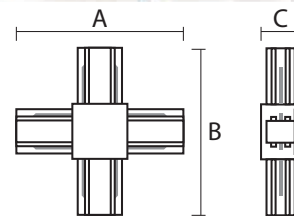

Коннектор Т-образный

Коннектор L-образный

Коннектор X-образный

Коннектор F-образный

Коннектор I-образный

| Код для заказа | Штрих-код     | Артикул                                      | Максимальный ток, А | Максимальная нагрузка, кг | Размеры АхВхС, мм | Вес, кг | Упак., шт. |
|----------------|---------------|--|---------------------|---------------------------|-------------------|---------|------------|
| 5026322        | 4895205026322 | PTR 1M-BL Шинопровод чёрный 1м               | 10                  | 6                         | 34x19,5x1000      | 0,320   | 20         |
| 5026346        | 4895205026346 | PTR 1M-WH Шинопровод белый 1м                | 10                  | 6                         | 34x19,5x1000      | 0,320   | 20         |
| 5010710        | 4895205010710 | PTR 2M-BL Шинопровод чёрный 2м               | 15                  | 18                        | 34x19,5x2000      | 0,805   | 20         |
| 5023826        | 4895205023826 | PTR 2M-GR Шинопровод серый 2м                | 15                  | 18                        | 34x19,5x2000      | 0,805   | 20         |
| 5010727        | 4895205010727 | PTR 2M-WH Шинопровод белый 2м                | 15                  | 18                        | 34x19,5x2000      | 0,805   | 20         |
| 5016804        | 4895205016804 | PTR T1-BL Стационарное крепление             | 1                   | 1                         | 54x20x87          | 0,300   | 500        |
| 5016828        | 4895205016828 | PTR T1-WH Стационарное крепление             | 1                   | 1                         | 54x20x87          | 0,300   | 500        |
| 5016842        | 4895205016842 | PTR T2-BL Стационарное крепление             | 1                   | 2                         | 54x20x185         | 0,650   | 200        |
| 5016866        | 4895205016866 | PTR T2-WH Стационарное крепление             | 1                   | 2                         | 54x20x185         | 0,650   | 200        |
| 5010758        | 4895205010758 | PTR CI-BL Коннектор чёрный I-обр.            |                     |                           | 75x35x20          | 0,040   | 100        |
| 5023840        | 4895205023840 | PTR CI-GR Коннектор серый I-обр.             |                     |                           | 75x35x20          | 0,040   | 100        |
| 5010765        | 4895205010765 | PTR CI-WH Коннектор белый I-обр.             |                     |                           | 75x35x20          | 0,040   | 100        |
| 5010833        | 4895205010833 | PTR CL-BL Коннектор чёрный L-обр.            |                     |                           | 70x70x20          | 0,060   | 100        |
| 5023864        | 4895205023864 | PTR CL-GR Коннектор серый L-обр.             |                     |                           | 70x70x20          | 0,060   | 100        |
| 5010840        | 4895205010840 | PTR CL-WH Коннектор белый L-обр.             |                     |                           | 70x70x20          | 0,060   | 100        |
| 5010857        | 4895205010857 | PTR CT-BL Коннектор чёрный T-обр.            |                     |                           | 105x70x20         | 0,080   | 50         |
| 5023888        | 4895205023888 | PTR CT-GR Коннектор серый T-обр.             |                     |                           | 105x70x20         | 0,080   | 50         |
| 5010864        | 4895205010864 | PTR CT-WH Коннектор белый T-обр.             |                     |                           | 105x70x20         | 0,080   | 50         |
| 5010871        | 4895205010871 | PTR CX-BL Коннектор чёрный X-обр.            |                     |                           | 105x105x20        | 0,100   | 50         |
| 5023901        | 4895205023901 | PTR CX-GR Коннектор серый X-обр.             |                     |                           | 105x105x20        | 0,100   | 50         |
| 5010888        | 4895205010888 | PTR CX-WH Коннектор белый X-обр.             |                     |                           | 105x105x20        | 0,100   | 50         |
| 5014732        | 4895205014732 | PTR CF-BL Коннектор гибкий чёрный F-обр.     |                     |                           | 288x34x20         | 0,117   | 100        |
| 5014749        | 4895205014749 | PTR CF-BL Коннектор гибкий белый F-обр.      |                     |                           | 288x34x20         | 0,117   | 100        |
| 5010895        | 4895205010895 | PTR EC-BL Комплект торцевых элементов чёрный |                     |                           | 107x33x20         | 0,061   | 100        |
| 5023925        | 4895205023925 | PTR EC-GR Комплект торцевых элементов серый  |                     |                           | 107x33x20         | 0,061   | 100        |
| 5010901        | 4895205010901 | PTR EC-WH Комплект торцевых элементов белый  |                     |                           | 107x33x20         | 0,061   | 100        |
| 5014756        | 4895205014756 | PTR S-2.0m Подвес для трека                  |                     |                           | 2000              | 0,106   | 50         |