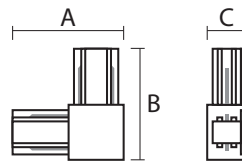

Коннектор Т-образный

Коннектор L-образный

Коннектор X-образный

Коннектор F-образный

Коннектор I-образный

| Код для заказа | Штрих-код     | Артикул                                      | Максимальный ток, А | Максимальная нагрузка, кг | Размеры АхВхС, мм | Вес, кг | Упак., шт. |
|----------------|---------------|--|---------------------|---------------------------|-------------------|---------|------------|
| 5026322        | 4895205026322 | PTR 1M-BL Шинопровод чёрный 1м               | 10                  | 6                         | 34x19,5x1000      | 0,320   | 20         |
| 5026346        | 4895205026346 | PTR 1M-WH Шинопровод белый 1м                | 10                  | 6                         | 34x19,5x1000      | 0,320   | 20         |
| 5010710        | 4895205010710 | PTR 2M-BL Шинопровод чёрный 2м               | 15                  | 18                        | 34x19,5x2000      | 0,805   | 20         |
| 5023826        | 4895205023826 | PTR 2M-GR Шинопровод серый 2м                | 15                  | 18                        | 34x19,5x2000      | 0,805   | 20         |
| 5010727        | 4895205010727 | PTR 2M-WH Шинопровод белый 2м                | 15                  | 18                        | 34x19,5x2000      | 0,805   | 20         |
| 5016804        | 4895205016804 | PTR T1-BL Стационарное крепление             | 1                   | 1                         | 54x20x87          | 0,300   | 500        |
| 5016828        | 4895205016828 | PTR T1-WH Стационарное крепление             | 1                   | 1                         | 54x20x87          | 0,300   | 500        |
| 5016842        | 4895205016842 | PTR T2-BL Стационарное крепление             | 1                   | 2                         | 54x20x185         | 0,650   | 200        |
| 5016866        | 4895205016866 | PTR T2-WH Стационарное крепление             | 1                   | 2                         | 54x20x185         | 0,650   | 200        |
| 5010758        | 4895205010758 | PTR CI-BL Коннектор чёрный I-обр.            |                     |                           | 75x35x20          | 0,040   | 100        |
| 5023840        | 4895205023840 | PTR CI-GR Коннектор серый I-обр.             |                     |                           | 75x35x20          | 0,040   | 100        |
| 5010765        | 4895205010765 | PTR CI-WH Коннектор белый I-обр.             |                     |                           | 75x35x20          | 0,040   | 100        |
| 5010833        | 4895205010833 | PTR CL-BL Коннектор чёрный L-обр.            |                     |                           | 70x70x20          | 0,060   | 100        |
| 5023864        | 4895205023864 | PTR CL-GR Коннектор серый L-обр.             |                     |                           | 70x70x20          | 0,060   | 100        |
| 5010840        | 4895205010840 | PTR CL-WH Коннектор белый L-обр.             |                     |                           | 70x70x20          | 0,060   | 100        |
| 5010857        | 4895205010857 | PTR CT-BL Коннектор чёрный T-обр.            |                     |                           | 105x70x20         | 0,080   | 50         |
| 5023888        | 4895205023888 | PTR CT-GR Коннектор серый T-обр.             |                     |                           | 105x70x20         | 0,080   | 50         |
| 5010864        | 4895205010864 | PTR CT-WH Коннектор белый T-обр.             |                     |                           | 105x70x20         | 0,080   | 50         |
| 5010871        | 4895205010871 | PTR CX-BL Коннектор чёрный X-обр.            |                     |                           | 105x105x20        | 0,100   | 50         |
| 5023901        | 4895205023901 | PTR CX-GR Коннектор серый X-обр.             |                     |                           | 105x105x20        | 0,100   | 50         |
| 5010888        | 4895205010888 | PTR CX-WH Коннектор белый X-обр.             |                     |                           | 105x105x20        | 0,100   | 50         |
| 5014732        | 4895205014732 | PTR CF-BL Коннектор гибкий чёрный F-обр.     |                     |                           | 288x34x20         | 0,117   | 100        |
| 5014749        | 4895205014749 | PTR CF-BL Коннектор гибкий белый F-обр.      |                     |                           | 288x34x20         | 0,117   | 100        |
| 5010895        | 4895205010895 | PTR EC-BL Комплект торцевых элементов чёрный |                     |                           | 107x33x20         | 0,061   | 100        |
| 5023925        | 4895205023925 | PTR EC-GR Комплект торцевых элементов серый  |                     |                           | 107x33x20         | 0,061   | 100        |
| 5010901        | 4895205010901 | PTR EC-WH Комплект торцевых элементов белый  |                     |                           | 107x33x20         | 0,061   | 100        |
| 5014756        | 4895205014756 | PTR S-2.0m Подвес для трека                  |                     |                           | 2000              | 0,106   | 50         |