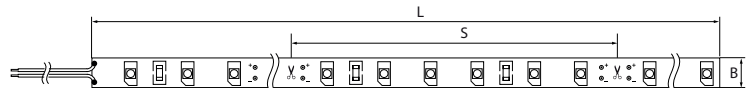

Лента светодиодная 24В

Лента светодиодная PLS PRO 2835 / 24V

Светодиодная лента нового поколения с увеличенным световым потоком **PLS PRO 2835 / 24V jazzway** – один из самых прогрессивных и перспективных компонентов для решения дизайнерских задач по освещению жилых помещений, торговых площадей, ресторанов, офисов, развлекательных комплексов.

ВНИМАНИЕ! Кратность резки обозначена на ленте!

Технические характеристики

- Источник света: светодиоды SMD2835
- Входное напряжение: DC 24 В
- Индекс цветопередачи: Ra > 80
- Угол освещения: 120°
- Степень защиты: IP20
- Длина ленты: 5 м
- Температура эксплуатации: -20...+40 °C
- Срок службы светодиодов: 30 000 часов

Используйте параллельный способ подключения

Код для заказа	Штрих-код	Артикул	Мощность, Вт/м	Кол-во светодиодов, шт./м	Цветовая темп., К	Световой поток, Лм/м	Ширина/Кратность резки LxB/S, мм	Упак., шт.
5015616	4895205015616	PLS PRO 2835/ 60-24V 3000K IP20	6	60	3 000-3 200	600	5 000x8/100	1/40
5015630	4895205015630	PLS PRO 2835/ 60-24V 4000K IP20	6	60	4 000-4 200	600	5 000x8/100	1/40
5015654	4895205015654	PLS PRO 2835/ 60-24V 6000K IP20	6	60	6 000-6 200	600	5 000x8/100	1/40
5015678	4895205015678	PLS PRO 2835/120-24V 3000K IP20	12	120	3 000-3 200	1 200	5 000x8/50	1/40
5015692	4895205015692	PLS PRO 2835/120-24V 4000K IP20	12	120	4 000-4 200	1 200	5 000x8/50	1/40
5015715	4895205015715	PLS PRO 2835/120-24V 6000K IP20	12	120	6 000-6 200	1 200	5 000x8/50	1/40
5015739	4895205015739	PLS PRO 2835/168-24V 3000K IP20	18	168	3 000-3 200	1 600	5 000x10/36	1/40
5015753	4895205015753	PLS PRO 2835/168-24V 4000K IP20	18	168	4 000-4 200	1 600	5 000x10/36	1/40
5015777	4895205015777	PLS PRO 2835/168-24V 6000K IP20	18	168	6 000-6 200	1 600	5 000x10/36	1/40