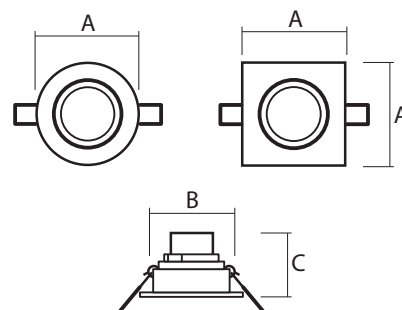

Светильники крепятся в подвесных потолках с помощью стандартных пружинных зажимов (входят в комплект). Угол наклона светильников **PSP** регулируется в диапазоне $\pm 30^\circ$ для точного направления светового потока на освещаемый объект.

Технические характеристики

- Источник света: светодиоды SMD2835
- Материал корпуса: пластик
- Материал рассеивателя: полистирол
- Угол поворота: $\pm 30^\circ$
- Индекс цветопередачи: $R_a > 80$
 $R_a > 70$ (PSP-S 8845 5w)
- Коэффициент пульсации: $< 5\%$
- Коэффициент мощности: $\cos \varphi > 0,5$
- Класс защиты от поражения эл.током: II
- Климатическое исполнение: УХЛ4
- Температура эксплуатации: $+1...+50^\circ\text{C}$
- Срок службы светодиодов: 30 000 часов
- Гарантийный срок: 2 года

Код для заказа	Штрих-код	Артикул	Мощность, Вт	Цвет корпуса	Цветовая темп., К	Входное напр., В	Световой поток, лм	Угол светораспределения	Размеры А (В)хС, мм	Вес, кг	Упак., шт.
5005631	4895205005631	PSP-S 8845 5w 3000K 60° WHITE IP40	5	белый	3000	100-240	400	60°	90 (70)х45	0,070	1/50
5022812	4895205022812	PSP-S 9044 7w 3000K 38° WHITE IP40	7	белый	3000	165-265	500	38°	90 (75)х45	0,057	1/100
5004542	4895205004542	PSP-S 9044 7w 4000K 38° WHITE IP40	7	белый	4000	165-265	500	38°	90 (75)х45	0,057	1/100
5022836	4895205022836	PSP-R 9044 7w 3000K 38° WHITE IP40	7	белый	3000	165-265	500	38°	Ø90 (75)х45	0,052	1/100
5004504	4895205004504	PSP-R 9044 7w 4000K 38° WHITE IP40	7	белый	4000	100-240	490	38°	Ø90 (71)х44	0,080	1/50
5022911	4895205022911	PSP-R 9044 7w 3000K 38° GOLD IP40	7	золото	3000	165-265	500	38°	Ø90 (75)х45	0,053	1/100
5014954	4895205014954	PSP-R 9044 7w 4000K 38° GOLD IP40	7	золото	4000	100-240	490	38°	Ø90 (71)х44	0,080	1/50
5022935	4895205022935	PSP-R 9044 7w 3000K 38° SILV IP40	7	серебро	3000	165-265	500	38°	Ø90 (71)х44	0,054	1/100
5014978	4895205014978	PSP-R 9044 7w 4000K 38° SILV IP40	7	серебро	4000	100-240	500	38°	Ø90 (75)х45	0,054	1/100