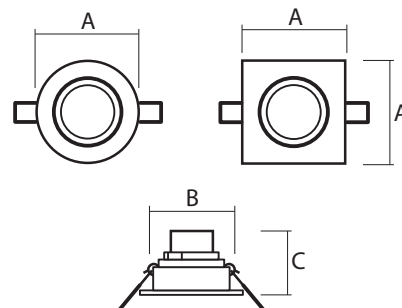

Светильники крепятся в подвесных потолках с помощью стандартных пружинных зажимов (входят в комплект). Угол наклона светильников **PSP** регулируется в диапазоне $\pm 30^\circ$ для точного направления светового потока на освещаемый объект.

PSP-S 8845 5w

PSP-R 9044 7w

| Код для заказа | Штрих-код | Артикул | Мощность, Вт | Цвет корпуса | Цветовая темп., К | Входное напр., В | Световой поток, лм | Угол светораспределения | Размеры А (В)хС, мм | Вес, кг | Упак., шт. |
|----------------|---------------|---|--------------|--------------|-------------------|------------------|--------------------|-------------------------|---------------------|---------|------------|
| 5005631 | 4895205005631 | PSP-S 8845 5w 3000K 60° WHITE IP40 | 5 | белый | 3000 | 100-240 | 400 | 60° | 90 (70)х45 | 0,070 | 1/50 |
| 5022812 | 4895205022812 | PSP-S 9044 7w 3000K 38° WHITE IP40 | 7 | белый | 3000 | 165-265 | 500 | 38° | 90 (75)х45 | 0,057 | 1/100 |
| 5004542 | 4895205004542 | PSP-S 9044 7w 4000K 38° WHITE IP40 | 7 | белый | 4000 | 165-265 | 500 | 38° | 90 (75)х45 | 0,057 | 1/100 |
| 5022836 | 4895205022836 | PSP-R 9044 7w 3000K 38° WHITE IP40 | 7 | белый | 3000 | 165-265 | 500 | 38° | Ø90 (75)х45 | 0,052 | 1/100 |
| 5004504 | 4895205004504 | PSP-R 9044 7w 4000K 38° WHITE IP40 | 7 | белый | 4000 | 100-240 | 490 | 38° | Ø90 (71)х44 | 0,080 | 1/50 |
| 5022911 | 4895205022911 | PSP-R 9044 7w 3000K 38° GOLD IP40 | 7 | золото | 3000 | 165-265 | 500 | 38° | Ø90 (75)х45 | 0,053 | 1/100 |
| 5014954 | 4895205014954 | PSP-R 9044 7w 4000K 38° GOLD IP40 | 7 | золото | 4000 | 100-240 | 490 | 38° | Ø90 (71)х44 | 0,080 | 1/50 |
| 5022935 | 4895205022935 | PSP-R 9044 7w 3000K 38° SILV IP40 | 7 | серебро | 3000 | 165-265 | 500 | 38° | Ø90 (71)х44 | 0,054 | 1/100 |
| 5014978 | 4895205014978 | PSP-R 9044 7w 4000K 38° SILV IP40 | 7 | серебро | 4000 | 100-240 | 500 | 38° | Ø90 (75)х45 | 0,054 | 1/100 |