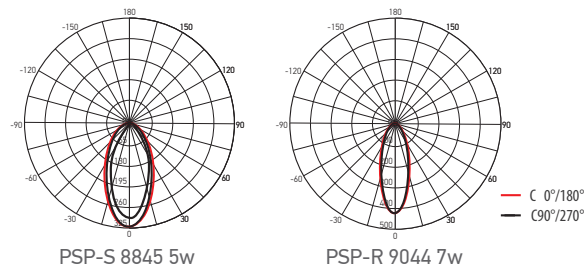

Технические характеристики

- Источник света: светодиоды SMD2835
- Материал корпуса: пластик
- Материал рассеивателя: полистирол
- Угол поворота: $\pm 30^\circ$
- Индекс цветопередачи: $R_a > 80$
 $R_a > 70$ (PSP-S 8845 5w)
- Коэффициент пульсации: $< 5\%$
- Коэффициент мощности: $\cos \varphi > 0,5$
- Класс защиты от поражения эл.током: II
- Климатическое исполнение: УХЛ4
- Температура эксплуатации: $+1...+50^\circ\text{C}$
- Срок службы светодиодов: 30 000 часов
- Гарантийный срок: 2 года

Код для заказа	Штрих-код	Артикул	Мощность, Вт	Цвет корпуса	Цветовая темп., К	Входное напр., В	Световой поток, лм	Угол светораспределения	Размеры А (В)хС, мм	Вес, кг	Упак., шт.
5005631	4895205005631	PSP-S 8845 5w 3000K 60° WHITE IP40	5	белый	3000	100-240	400	60°	90 (70)х45	0,070	1/50
5022812	4895205022812	PSP-S 9044 7w 3000K 38° WHITE IP40	7	белый	3000	165-265	500	38°	90 (75)х45	0,057	1/100
5004542	4895205004542	PSP-S 9044 7w 4000K 38° WHITE IP40	7	белый	4000	165-265	500	38°	90 (75)х45	0,057	1/100
5022836	4895205022836	PSP-R 9044 7w 3000K 38° WHITE IP40	7	белый	3000	165-265	500	38°	Ø90 (75)х45	0,052	1/100
5004504	4895205004504	PSP-R 9044 7w 4000K 38° WHITE IP40	7	белый	4000	100-240	490	38°	Ø90 (71)х44	0,080	1/50
5022911	4895205022911	PSP-R 9044 7w 3000K 38° GOLD IP40	7	золото	3000	165-265	500	38°	Ø90 (75)х45	0,053	1/100
5014954	4895205014954	PSP-R 9044 7w 4000K 38° GOLD IP40	7	золото	4000	100-240	490	38°	Ø90 (71)х44	0,080	1/50
5022935	4895205022935	PSP-R 9044 7w 3000K 38° SILV IP40	7	серебро	3000	165-265	500	38°	Ø90 (71)х44	0,054	1/100
5014978	4895205014978	PSP-R 9044 7w 4000K 38° SILV IP40	7	серебро	4000	100-240	500	38°	Ø90 (75)х45	0,054	1/100