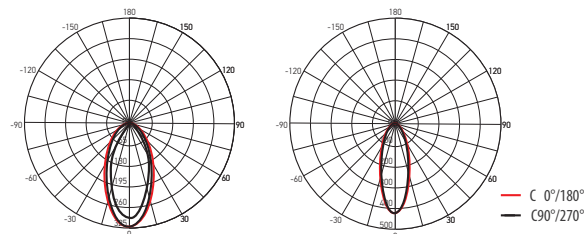

Светильники крепятся в подвесных потолках с помощью стандартных пружинных зажимов (входят в комплект). Угол наклона светильников **PSP** регулируется в диапазоне $\pm 30^\circ$ для точного направления светового потока на освещаемый объект.

Технические характеристики

- Источник света: светодиоды SMD2835
- Материал корпуса: пластик
- Материал рассеивателя: полистирол
- Угол поворота: $\pm 30^\circ$
- Индекс цветопередачи: $R_a > 80$
 $R_a > 70$ (PSP-S 8845 5w)
- Коэффициент пульсации: $< 5\%$
- Коэффициент мощности: $\cos \varphi > 0,5$
- Класс защиты от поражения эл.током: II
- Климатическое исполнение: УХЛ4
- Температура эксплуатации: $+1...+50^\circ\text{C}$
- Срок службы светодиодов: 30 000 часов
- Гарантийный срок: 2 года