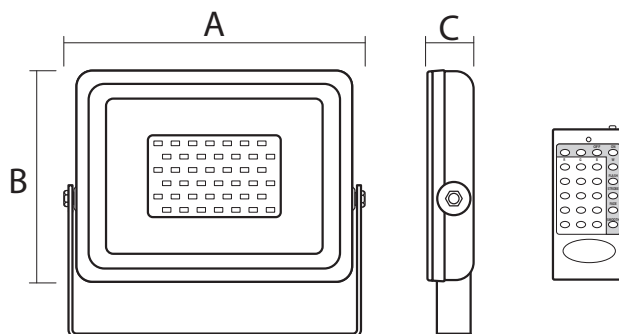

Код для заказа	Штрих-код	Артикул	Мощность, Вт	Цвет свечения	Цвет корпуса	Размеры АxВxС, мм	Вес, кг	Упак., шт.
5012103	4895205012103	PFL-30W RGB WH IP65	30	настраиваемый RGB	белый	235x187x28	0,77	1/10
5016408	4895205016408	PFL-30W RGB BL IP65	30	настраиваемый RGB	черный	235x187x28	0,77	1/10