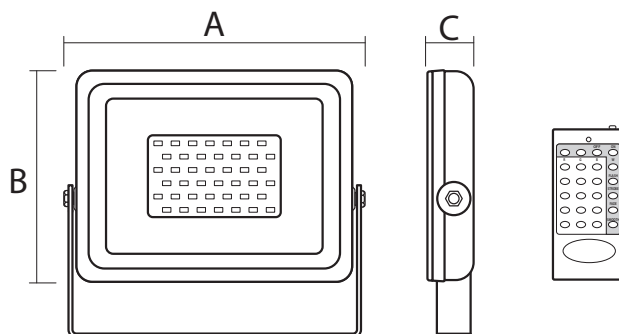

Прожекторы отличаются тонким корпусом. Поворотный механизм крепления на опорную поверхность позволяет устанавливать прожекторы под заданным углом. Угол установки регулируется до 180° к горизонту. Литой алюминиевый корпус обеспечивает отвод тепла от светодиодов. Радиочастотный пульт дистанционного управления, входящий в комплект, позволяет включать/выключать прожекторы, задавать цвет, яркость свечения, менять режимы смены цветов. Все светильники принимают сигнал на одной частоте. Количество прожекторов, управляемых с одного пульта, ограничивается только дальностью действия сигнала – порядка 30м прямой видимости.

Встроенный драйвер входит в комплект поставки.

Технические характеристики

- Материал корпуса: литой алюминий
- Материал рассеивателя: закаленное стекло
- Источник света: светодиоды SMD2835
- Коэффициент мощности: $\cos \phi > 0,9$
- Угол освещения: 100°
- Входное напряжение/частота: 220–240 В / 50–60 Гц
- Класс защиты от поражения эл. током: I
- Климатическое исполнение: У1
- Температура эксплуатации: –40...+50 °С
- Расчётный срок службы светодиодов: 50 000 часов
- Гарантия: 2 года

Код для заказа	Штрих-код	Артикул	Мощность, Вт	Цвет свечения	Цвет корпуса	Размеры АxВxС, мм	Вес, кг	Упак., шт.
5012103	4895205012103	PFL-30W RGB WH IP65	30	настраиваемый RGB	белый	235x187x28	0,77	1/10
5016408	4895205016408	PFL-30W RGB BL IP65	30	настраиваемый RGB	черный	235x187x28	0,77	1/10