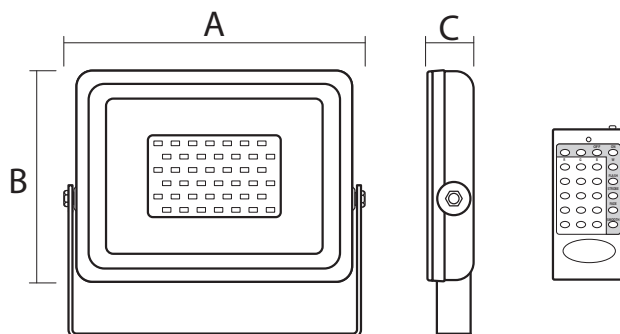

Прожекторы отличаются тонким корпусом. Поворотный механизм крепления на опорную поверхность позволяет устанавливать прожекторы под заданным углом. Угол установки регулируется до 180° к горизонту. Литой алюминиевый корпус обеспечивает отвод тепла от светодиодов. Радиочастотный пульт дистанционного управления, входящий в комплект, позволяет включать/выключать прожекторы, задавать цвет, яркость свечения, менять режимы смены цветов. Все светильники принимают сигнал на одной частоте. Количество прожекторов, управляемых с одного пульта, ограничивается только дальностью действия сигнала – порядка 30м прямой видимости.

Встроенный драйвер входит в комплект поставки.

Технические характеристики

- Материал корпуса: литой алюминий
- Материал рассеивателя: закаленное стекло
- Источник света: светодиоды SMD2835
- Коэффициент мощности: $\cos \varphi > 0,9$
- Угол освещения: 100°
- Входное напряжение/частота: 220–240 В / 50–60 Гц
- Класс защиты от поражения эл. током: I
- Климатическое исполнение: У1
- Температура эксплуатации: –40...+50 °С
- Расчётный срок службы светодиодов: 50 000 часов
- Гарантия: 2 года

Код для заказа	Штрих-код	Артикул	Мощность, Вт	Цвет свечения	Цвет корпуса	Размеры АхВхС, мм	Вес, кг	Упак., шт.
5012103	4895205012103	PFL-30W RGB WH IP65	30	настраиваемый RGB	белый	235×187×28	0,77	1/10
5016408	4895205016408	PFL-30W RGB BL IP65	30	настраиваемый RGB	черный	235×187×28	0,77	1/10