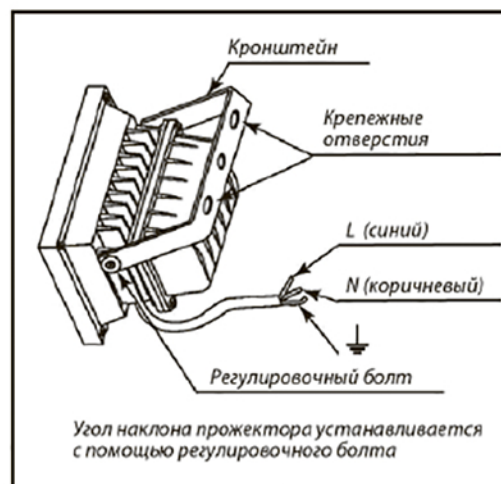

ТЕХНИЧЕСКИЙ ПАСПОРТ
И РУКОВОДСТВО ПО ЭКСПЛУАТАЦИИ

СВЕТОДИОДНЫЙ СВЕТИЛЬНИК PFL JAZZWAY

Светильник светодиодный PFL **JazzWay** предназначен для освещения зданий, сооружений, площадей, парков, рекламных объектов, скульптур и памятников, стадионов и т.д.

Светодиодные светильники отличаются низким потреблением энергии, заменяют светильники предыдущего поколения – галогенные, имеют усовершенствованную конструкцию, характеризуются мгновенным розжигом, отличаются высоким световым потоком, хорошей цветопередачей, устойчивостью к климатическим воздействиям, виброустойчивостью и механической прочностью.

Встроенный источник питания позволяет подключать светильник к сети 220 В без дополнительных трансформаторов.

ОСНОВНЫЕ ТЕХНИЧЕСКИЕ ХАРАКТЕРИСТИКИ:

- **Напряжение:** AC85-245В/50-60Гц;
- **Источники света:** интегрированные высокомоощные светодиоды;
- **Класс пылевлагозащищённости:** IP65;
- **Свет:** настраиваемый RGB;
- **Угол освещения:** 120°;
- **Материал:** алюминиевый корпус и закалённое стекло.

Технические характеристики определённой модели – смотри на упаковке.

Внимание! Подключение должен осуществлять квалифицированный специалист. Отключите питание перед установкой. Использовать только при указанном напряжении сети. Обязательно обеспечьте герметичность клеммного соединения!

Артикул .....

Дата продажи .....

ШТАМП МАГАЗИНА

RU Изготовитель: «ОПАЛТЕК (ГК) Лимитед»,
Флэт А, 9 Флор, Селвин Фэктори Билдинг,
404 Квун-Тонг роуд, Квун-Тонг, Коулун,
Гонконг, Китай. Сделано в Китае.

Уполномоченная организация (Импортер):
ООО «ВТЛ», Россия, 192102, Санкт-Петербург,
ул. Бухарестская, д.22, корп.2, лит. Д, пом.1-Н,
офис 115.

Гарантия: 2 года.

Дату изготовления: (см. на изделии).

Срок годности: не ограничен.

ЕАС

БЛАГОДАРИМ ЗА ПОКУПКУ