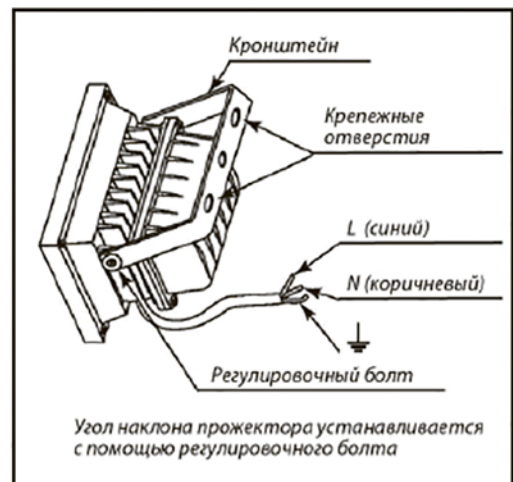

ТЕХНИЧЕСКИЙ ПАСПОРТ
И РУКОВОДСТВО ПО ЭКСПЛУАТАЦИИ

СВЕТОДИОДНЫЙ СВЕТИЛЬНИК PFL JAZZWAY

Светильник светодиодный PFL **JazzWay** предназначен для освещения зданий, сооружений, площадей, парков, рекламных объектов, скульптур и памятников, стадионов и т.д.

Светодиодные светильники отличаются низким потреблением энергии, заменяют светильники предыдущего поколения – галогенные, имеют усовершенствованную конструкцию, характеризуются мгновенным розжигом, отличаются высоким световым потоком, хорошей цветопередачей, устойчивостью к климатическим воздействиям, виброустойчивостью и механической прочностью.

Встроенный источник питания позволяет подключать светильник к сети 220 В без дополнительных трансформаторов.

ОСНОВНЫЕ ТЕХНИЧЕСКИЕ ХАРАКТЕРИСТИКИ:

- **Напряжение:** AC85-245В/50-60Гц;
- **Источники света:** интегрированные высокоомощные светодиоды;
- **Класс пылевлагозащищённости:** IP65;
- **Свет:** настраиваемый RGB;
- **Угол освещения:** 120°;
- **Материал:** алюминиевый корпус и закалённое стекло.

Технические характеристики определённой модели – смотри на упаковке.

Внимание! Подключение должен осуществлять квалифицированный специалист. Отключите питание перед установкой. Использовать только при указанном напряжении сети. Обязательно обеспечьте герметичность клеммного соединения!

Артикул .....

Дата продажи .....

ШТАМП МАГАЗИНА

RU Изготовитель: «ОПАЛТЕК (ГК) Лимитед»,
Флэт А, 9 Флор, Селвин Фэктори Билдинг,
404 Квун-Тонг роуд, Квун-Тонг, Коулун,
Гонконг, Китай. Сделано в Китае.

Уполномоченная организация (Импортер):
ООО «ВТЛ», Россия, 192102, Санкт-Петербург,
ул. Бухарестская, д.22, корп.2, лит. Д, пом.1-Н,
офис 115.

Гарантия: 2 года.

Дату изготовления: (см. на изделии).

Срок годности: не ограничен.

EAC

БЛАГОДАРИМ ЗА ПОКУПКУ