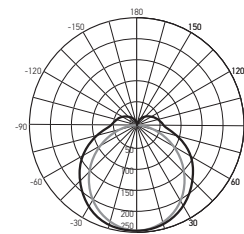

УСКОРЕНИЕ РОСТА И РАЗВИТИЯ РАСТЕНИЙ

ВОЗМОЖНОСТЬ СОЕДИНЕНИЯ В ЛИНИЮ

Максимально до 10 шт

ПОДХОДИТ ДЛЯ ВЛАЖНЫХ ПОМЕЩЕНИЙ

Высокая степень защиты IP65

ТЕХНИЧЕСКИЕ ХАРАКТЕРИСТИКИ

- Источник света: светодиоды SMD2835
- Материал корпуса: поликарбонат
- Цвет корпуса: белый
- Материал рассеивателя: опаловый поликарбонат
- Цвет свечения: красный – 650 нм, синий – 450 нм
- Угол светораспределения: 120°
- Входное напряжение: 180–265 В / 50–60 Гц
- Температура эксплуатации: –20...+40°С
- Срок службы светодиодов: 25 000 часов
- Гарантийный срок: 2 года

PPG-WP 1200/L Agro 36w

Артикул		Фотонный поток, мкмоль/с	Освещаемая площадь, м ² (0,1м/0,2м/0,3м/0,4м/0,5м)	Фотосинтетически активное излучение, мкмоль/м ² ×с (0,1м/0,2м/0,3м/0,4м/0,5м)				
PPG-WP 1200/L Agro 36w IP65		46,0	0,42 / 0,84 / 1,26 / 1,68 / 2,10	186 / 99 / 71 / 51 / 41				
Код для заказа	Штрих-код	Артикул	Мощность, Вт	Кол-во в линию, шт.	Размеры АхВхС, мм	Вес, кг	Упак., шт.	
5007765	4895205007765	PPG-WP 1200/L Agro 36w IP65	36	10	1215x40x45	0,42	1/12	