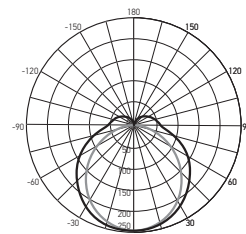

УСКОРЕНИЕ РОСТА И РАЗВИТИЯ РАСТЕНИЙ

ВОЗМОЖНОСТЬ СОЕДИНЕНИЯ В ЛИНИЮ

Максимально до 10 шт

ПОДХОДИТ ДЛЯ ВЛАЖНЫХ ПОМЕЩЕНИЙ

Высокая степень защиты IP65

ТЕХНИЧЕСКИЕ ХАРАКТЕРИСТИКИ

- Источник света: светодиоды SMD2835
- Материал корпуса: поликарбонат
- Цвет корпуса: белый
- Материал рассеивателя: опаловый поликарбонат
- Цвет свечения: красный – 650 нм, синий – 450 нм
- Угол светораспределения: 120°
- Входное напряжение: 180–265 В / 50–60 Гц
- Температура эксплуатации: –20...+40°С
- Срок службы светодиодов: 25 000 часов
- Гарантийный срок: 2 года

PPG-WP 1200/L Agro 36w

Артикул		Фотонный поток, мкмоль/с	Освещаемая площадь, м ² (0,1м/0,2м/0,3м/0,4м/0,5м)	Фотосинтетически активное излучение, мкмоль/м ² ×с (0,1м/0,2м/0,3м/0,4м/0,5м)				
PPG-WP 1200/L Agro 36w IP65		46,0	0,42 / 0,84 / 1,26 / 1,68 / 2,10	186 / 99 / 71 / 51 / 41				
Код для заказа	Штрих-код	Артикул	Мощность, Вт	Кол-во в линию, шт.	Размеры АхВхС, мм	Вес, кг	Упак., шт.	
5007765	4895205007765	PPG-WP 1200/L Agro 36w IP65	36	10	1215x40x45	0,42	1/12	