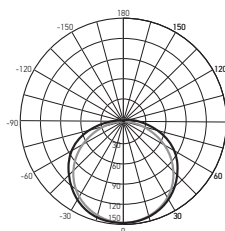

PPG T8i-900 Agro 12w

Артикул	Фотонный поток, мкмоль/с	Освещаемая площадь, м² (0,1м/0,2м/0,3м)	Фотосинтетически активное излучение, мкмоль/м²×с (0,1м/0,2м/0,3м)
PPG T8i-600 Agro 8w IP20	9,0	0,21 / 0,42 / 0,62	86,0 / 42,0 / 26,0
PPG T8i-900 Agro 12w IP20	14,0	0,31 / 0,62 / 0,93	86,0 / 42,0 / 26,0
PPG T8i-1200 Agro 15w IP20	18,0	0,42 / 0,84 / 1,24	87,0 / 43,0 / 27,0
PPG T8i-1500 Agro 18w IP20	21,0	0,51 / 1,03 / 1,54	90,0 / 53,0 / 29,2

Код для заказа	Штрих-код	Артикул	Мощность, Вт	Кол-во в линию, шт.	Размеры АхВхС, мм	Вес, кг	Упак., шт.
5000742	4895205000742	PPG T8i-600 Agro 8w IP20	8	12	598x25x35	0,12	1/20
5000759	4895205000759	PPG T8i-900 Agro 12w IP20	12	10	898x25x35	0,18	1/20
5000766	4895205000766	PPG T8i-1200 Agro 15w IP20	15	8	1198x25x35	0,22	1/20
5010376	4895205010376	PPG T8i-1500 Agro 18w IP20	18	6	1498x25x35	0,24	1/20