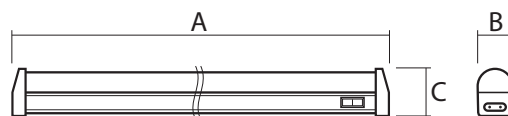

УСКОРЕНИЕ РОСТА И РАЗВИТИЯ РАСТЕНИЙ

ВОЗМОЖНОСТЬ СОЕДИНЕНИЯ В ЛИНИЮ

Количество зависит от модификации

БОГАТАЯ КОМПЛЕКТАЦИЯ

Трос, сетевой шнур с вилкой, соединительный кабель, крепежные клипсы, винты, заглушки

Комплект для подвеса и подключения

ТЕХНИЧЕСКИЕ ХАРАКТЕРИСТИКИ

- Источник света: светодиоды SMD2835
- Материал корпуса: поликарбонат
- Цвет корпуса: белый
- Выключатель на корпусе светильника
- Материал рассеивателя: прозрачный поликарбонат
- Цвет свечения: красный – 650 нм, синий – 450 нм
- Угол светораспределения: 120°
- Входное напряжение: 200–240 В / 50–60 Гц
- Температура эксплуатации: –20...+40°С
- Срок службы светодиодов: 25 000 часов
- Гарантийный срок: 2 года