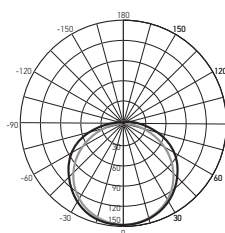

Комплект для подвеса и подключения

ТЕХНИЧЕСКИЕ ХАРАКТЕРИСТИКИ

- Источник света: светодиоды SMD2835
- Материал корпуса: поликарбонат
- Цвет корпуса: белый
- Выключатель на корпусе светильника
- Материал рассеивателя: прозрачный поликарбонат
- Цвет свечения: красный – 650 нм, синий – 450 нм
- Угол светораспределения: 120°
- Входное напряжение: 200–240 В / 50–60 Гц
- Температура эксплуатации: –20...+40°С
- Срок службы светодиодов: 25 000 часов
- Гарантийный срок: 2 года