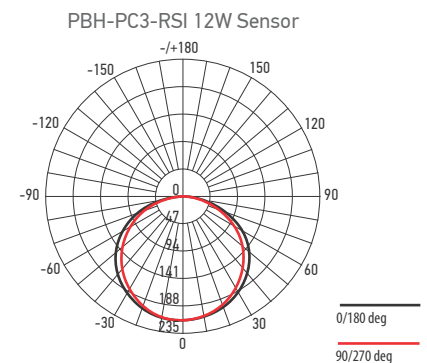

В светильнике используется пассивная инфракрасная технология (ПИР) для определения тепла, излучаемого человеческим телом. Конструкция светильников и применяемые материалы обеспечивают высокую механическую прочность и защиту от проникновения пыли и влаги. Рекомендуемая высота установки светильника 2–3 м.

Технические характеристики

- Материал корпуса: поликарбонат
- Цвет корпуса: белый
- Материал плафона: матовый поликарбонат
- Источник света: светодиоды SMD2835
- Угол освещения: 120°
- Индекс цветопередачи: Ra ≥ 80
- Входное напряжение: AC 220–240 В
- Коэффициент мощности: cos φ ≥ 0,5
- Коэффициент пульсации ≤ 5%
- Класс защиты от поражения эл.током: II
- Климатическое исполнение: УХЛ2
- Температура эксплуатации: –20...+45 °С
- Расчётный срок службы: 25 000 часов
- Гарантийный срок службы: 2 года

Характеристики ИК-датчика

- Оптический порог срабатывания: 20 люкс
- Длительность освещения: 40–60 с
- Регулировка чувствительности и длительности освещения: нет
- Дальность срабатывания: 3–6 м
- Угол детектирования: 100°