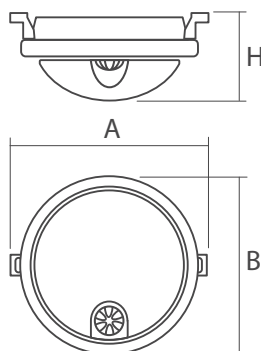

Штрих-код	Артикул	Мощность, Вт	Цветовая темп., К	Световой поток, лм	Форма корпуса	Размеры, АхВхН, мм	Вес, кг	Упак., шт.
4895205009417	PBH-PC3-RSI 8W Sensor	8	4 000	600	круг	172×150×79	0,17	1/30
4895205009424	PBH-PC3-RSI 12W Sensor	12	4 000	900	круг	172×150×79	0,19	1/30