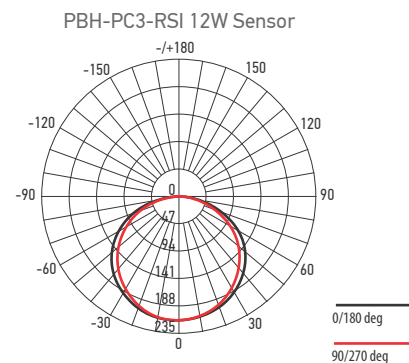

В светильнике используется пассивная инфракрасная технология (ПИР) для определения тепла, излучаемого человеческим телом. Конструкция светильников и применяемые материалы обеспечивают высокую механическую прочность и защиту от проникновения пыли и влаги. Рекомендуемая высота установки светильника 2–3 м.

Технические характеристики

- Материал корпуса: поликарбонат
- Цвет корпуса: белый
- Материал плафона: матовый поликарбонат
- Источник света: светодиоды SMD2835
- Угол освещения: 120°
- Индекс цветопередачи: Ra ≥ 80
- Входное напряжение: AC 220–240 В
- Коэффициент мощности: $\cos \phi \geq 0,5$
- Коэффициент пульсации ≤ 5%
- Класс защиты от поражения эл.током: II
- Климатическое исполнение: УХЛ2
- Температура эксплуатации: -20...+45 °С
- Расчётный срок службы: 25 000 часов
- Гарантийный срок службы: 2 года

Характеристики ИК-датчика

- Оптический порог срабатывания: 20 люкс
- Длительность освещения: 40–60 с
- Регулировка чувствительности и длительности освещения: нет
- Дальность срабатывания: 3–6 м
- Угол детектирования: 100°