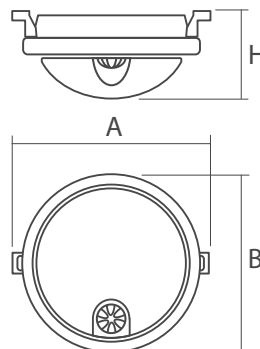

Характеристики ИК-датчика

- Оптический порог срабатывания: 20 люкс
- Длительность освещения: 40–60 с
- Регулировка чувствительности и длительности освещения: нет
- Дальность срабатывания: 3–6 м
- Угол детектирования: 100°