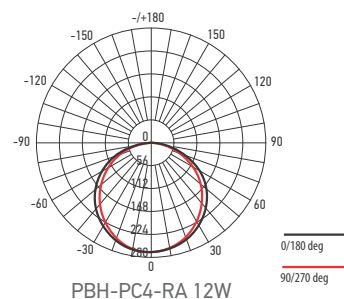

Технические характеристики

- Цвет корпуса: белый
- Источник света: светодиоды SMD2835
- Угол освещения: 120°
- Индекс цветопередачи Ra ≥ 80
- Входное напряжение: AC 220–240 В
- Коэффициент мощности: $\cos \varphi \geq 0,5$
- Коэффициент пульсации ≤ 5%
- Класс защиты от поражения эл.током: II
- Климатическое исполнение: УХЛ2
- Температура эксплуатации: –20...+45 °С
- Расчётный срок службы: 25 000 часов
- Гарантийный срок службы: 2 года