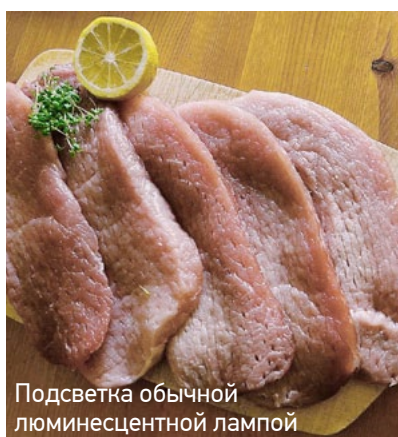

Подсветка лампой
PLED T8 Food Meat

Технические характеристики

- Источник света: светодиоды SMD2835
- Материал корпуса, плафона: поликарбонат
- Цоколь: G13
- Индекс цветопередачи: $R_a \geq 80$
- Коэффициент мощности: $\cos \phi \geq 0,5$
- Коэффициент пульсации: $\leq 5\%$
- Входное напряжение: 180–265 В / 50–60 Гц
- Температура эксплуатации: $-20...+40$ °C
- Срок службы: 30 000 часов
- Гарантийный срок: 2 года

Подсветка обычной
люминесцентной лампой