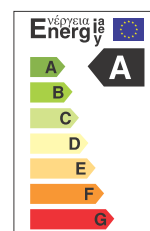

Лампа для подсветки фруктов, овощей, зелени **PLED T8 FOOD GREEN**

НОВИНКА