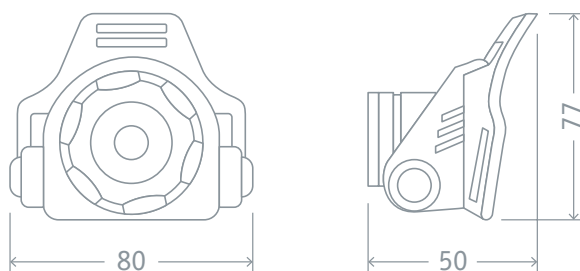

- Мощный светодиод CREE XP-E
- Изменяемая фокусировка позволяет освещать большую площадь вблизи или светить вдаль на расстояние до 150 м
- 3 режима работы позволяют настроить оптимальный уровень яркости фонаря и увеличить время автономной работы
- Изменяемый угол наклона фонаря, регулируемая по длине эластичная лента
- Литий-ионный аккумулятор 2400 мАч обеспечивает до 11 часов автономной работы в режиме 50% яркости
- Время полной зарядки – 5 часов, 500 циклов зарядки/разрядки
- Адаптер питания входит в комплект
- Саморазряд при хранении составляет менее 20% в год
- Фонарь также может работать от щелочных элементов питания типа AAA, адаптер для батареек входит в комплект

Режим работы	Световой поток, лм	Дальность освещения, м	Автономная работа, ч
100%	350	150	5
50%	150	90	11
мерцание	-	-	25

Код продукта	Источник света	Аккумулятор	Материал корпуса	Вес, г	Размер, мм	Кол-во штук в упаковке	Штрихкод
NPT-H15-ACCU	1 CREE XP-E, 5 Вт	Li-Ion, 3.7 В, 2400 мАч	металл/пластик	250	80 x 50 x 77	1/50	4650074 61438 0