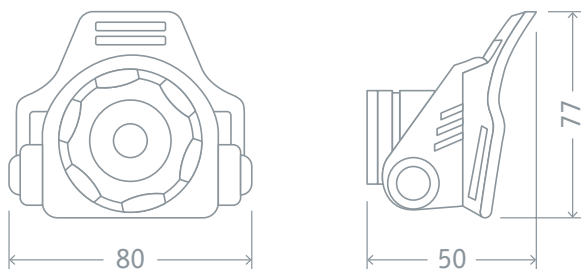

- Мощный светодиод CREE XP-E
- Изменяемая фокусировка позволяет освещать большую площадь вблизи или светить вдаль на расстояние до 150 м
- 3 режима работы позволяют настроить оптимальный уровень яркости фонаря и увеличить время автономной работы
- Изменяемый угол наклона фонаря, регулируемая по длине эластичная лента
- Литий-ионный аккумулятор 2400 мАч обеспечивает до 11 часов автономной работы в режиме 50% яркости
- Время полной зарядки – 5 часов, 500 циклов зарядки/разрядки
- Адаптер питания входит в комплект
- Саморазряд при хранении составляет менее 20% в год
- Фонарь также может работать от щелочных элементов питания типа AAA, адаптер для батареек входит в комплект

Режим работы	Световой поток, лм	Дальность освещения, м	Автономная работа, ч
100%	350	150	5
50%	150	90	11
мерцание	-	-	25

Код продукта	Источник света	Аккумулятор	Материал корпуса	Вес, г	Размер, мм	Кол-во штук в упаковке	Штрихкод
NPT-H15-ACCU	1 CREE XP-E, 5 Вт	Li-Ion, 3.7 В, 2400 мАч	металл/пластик	250	80 x 50 x 77	1/50	4650074 61438 0