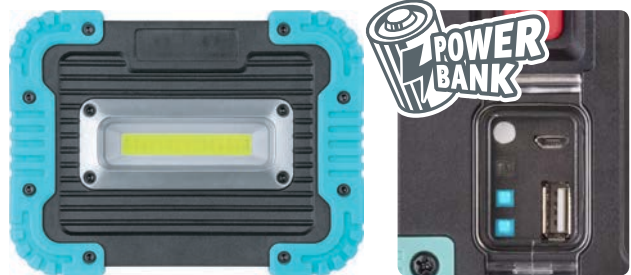

NPT-SP22

Аккумуляторный светодиодный фонарь-прожектор Navigator серии NPT-SP – отличное решение для использования на даче, в путешествиях и туристических походах. Литий-ионный аккумулятор сохраняет заряд длительное время, что позволяет использовать фонарь в качестве аварийного.

- 3 режима работы: 100%, 50%, мерцание
- Встроенный литий-ионный аккумулятор 3000 мА·ч обеспечивает до 8 часов работы в режиме 50% яркости
- Фонарь заряжается через порт micro-USB, кабель в комплекте
- Функция PowerBank для подзарядки мобильных устройств
- Поворотная ручка-подставка для регулировки угла наклона фонаря

Режим работы	Дальность, м	Световой поток, лм	Время работы, ч
Прожектор 100%	50	700	4
Прожектор 40%	30	350	8
Мерцание	–	–	8

Power Bank
Индикатор заряда

Код продукта	Источник питания	Источник света	Материал корпуса	Размер, мм	Кол-во шт. в коробке	Штрихкод
NPT-SP22-ACCU	Li-Ion 3,7 В 3 А·ч	1 COB LED, 10 Вт	нейлон/термопластичная резина	171x127x44	1/10/20	4680043 14268 2