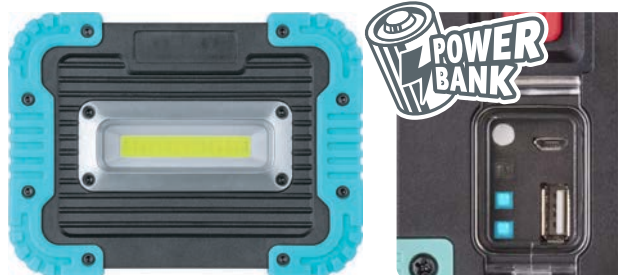

NPT-SP22

Аккумуляторный светодиодный фонарь-прожектор Navigator серии NPT-SP – отличное решение для использования на даче, в путешествиях и туристических походах. Литий-ионный аккумулятор сохраняет заряд длительное время, что позволяет использовать фонарь в качестве аварийного.

Режим работы	Дальность, м	Световой поток, лм	Время работы, ч
Прожектор 100%	50	700	4
Прожектор 40%	30	350	8
Мерцание	–	–	8

- 3 режима работы: 100%, 50%, мерцание
- Встроенный литий-ионный аккумулятор 3000 мА·ч обеспечивает до 8 часов работы в режиме 50% яркости
- Фонарь заряжается через порт micro-USB, кабель в комплекте
- Функция PowerBank для подзарядки мобильных устройств
- Поворотная ручка-подставка для регулировки угла наклона фонаря

Power Bank
Индикатор заряда

Код продукта	Источник питания	Источник света	Материал корпуса	Размер, мм	Кол-во шт. в коробке	Штрихкод
NPT-SP22-ACCU	Li-Ion 3,7 В 3 А·ч	1 COB LED, 10 Вт	нейлон/термопластичная резина	171x127x44	1/10/20	4680043 14268 2